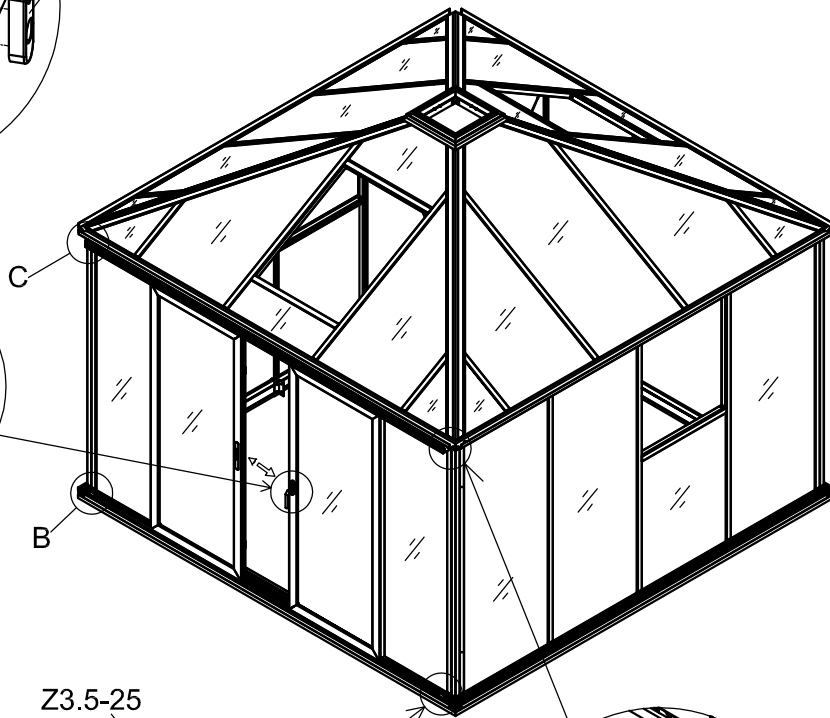

Part	NO.	QTY.	Length(MM)
	T01	1	PCS
	T01A	1	PCS
	J02	2	PCS
	T08	2	PCS
	M4-40	2	PCS
	Mi4-17	2	PCS
	Z3.5-25	4	PCS
	Z4.2-13	4	PCS