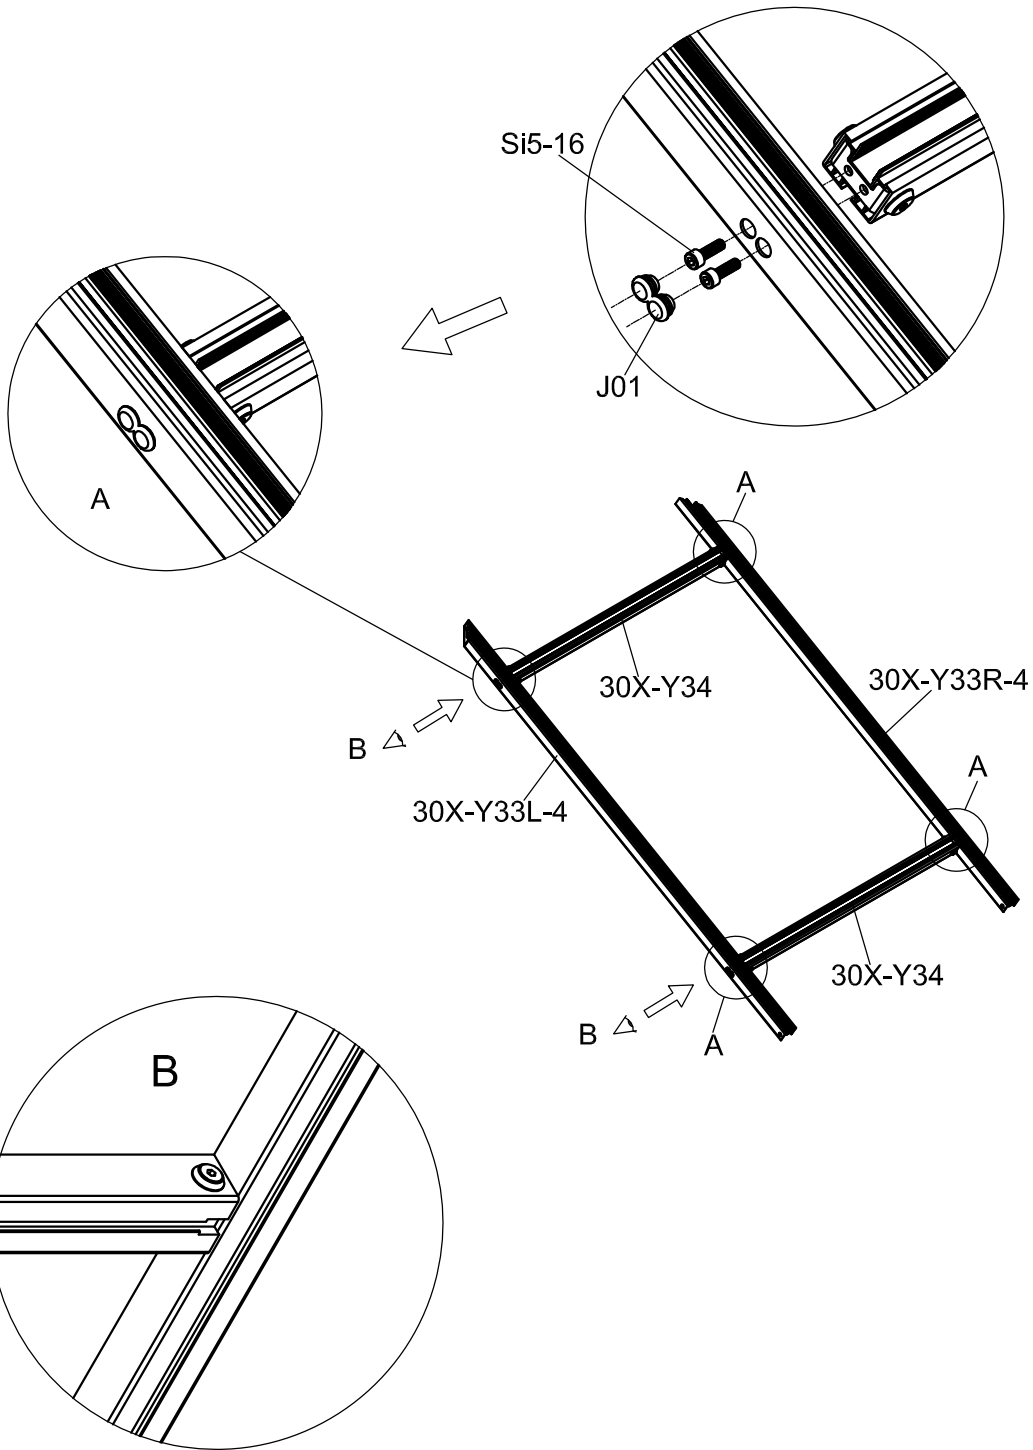

Part	NO.	QTY.	Length(MM)
	30X-Y33R-4	2	1278
	30X-Y33L-4	2	1278
	30X-Y34	4	713
	Si5-16	16	PCS
	J01	16	PCS

2 PCS