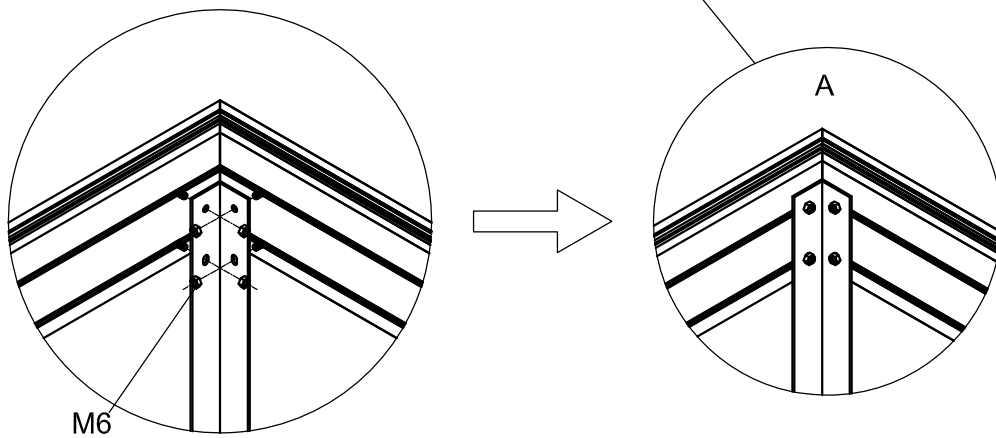

Part	NO.	QTY.	Length(MM)
	30X-Y12-4	3	3188
	30X-Y13-4	1	3188
	7B26-025	8	PCS
	S6-12	20	PCS

Part	NO.	QTY.	Length(MM)
	W01	4	69

Front  
 Framside  
 Forside  
 Framside  
 Etupuoli

Part	NO.	QTY.	Length(MM)
	7B26-014	6	500
	M6	20	PCS