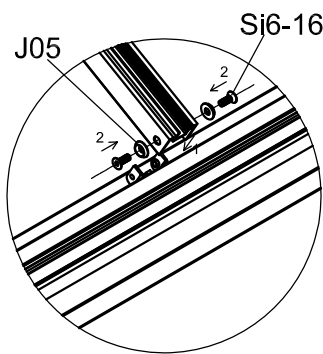

Inside  
 Insida  
 Inderside  
 Inside  
 Sisäpuoli

Inside  
 Insida  
 Inderside  
 Inside  
 Sisäpuoli

Part	NO.	QTY.	Length(MM)
	Mi8	2	PCS
	S8-12	2	PCS

Part	NO.	QTY.	Length(MM)
	30X-Y21-4	3	2128
	Mi8	12	PCS
	S8-12	12	PCS

Part	NO.	QTY.	Length(MM)
	30X-Y33R-4	2	1278
	30X-Y33L-4	2	1278
	30X-Y34	4	713
	Si5-16	16	PCS
	J01	16	PCS

2 PCS

Part	NO.	QTY.	Length(MM)
	30X-Y32R-4	2	1278
	30X-Y32L-4	1	1278
	30X-Y31R-4	3	411
	30X-Y31L-4	3	411
	M6-8	26	PCS
	Si6-16	26	PCS
	J05	26	PCS