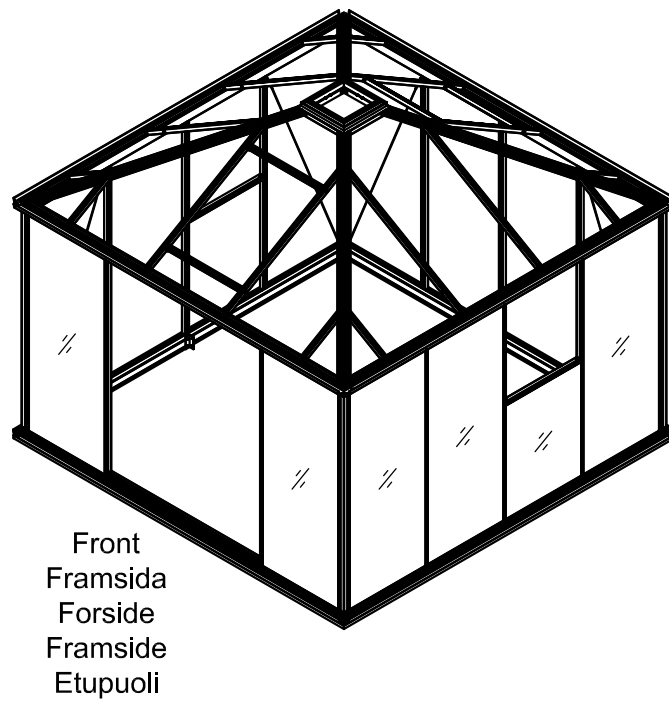

Part	NO.	QTY.	Length(MM)
☒	730×1836	5	1836
☒	730×960	1	960