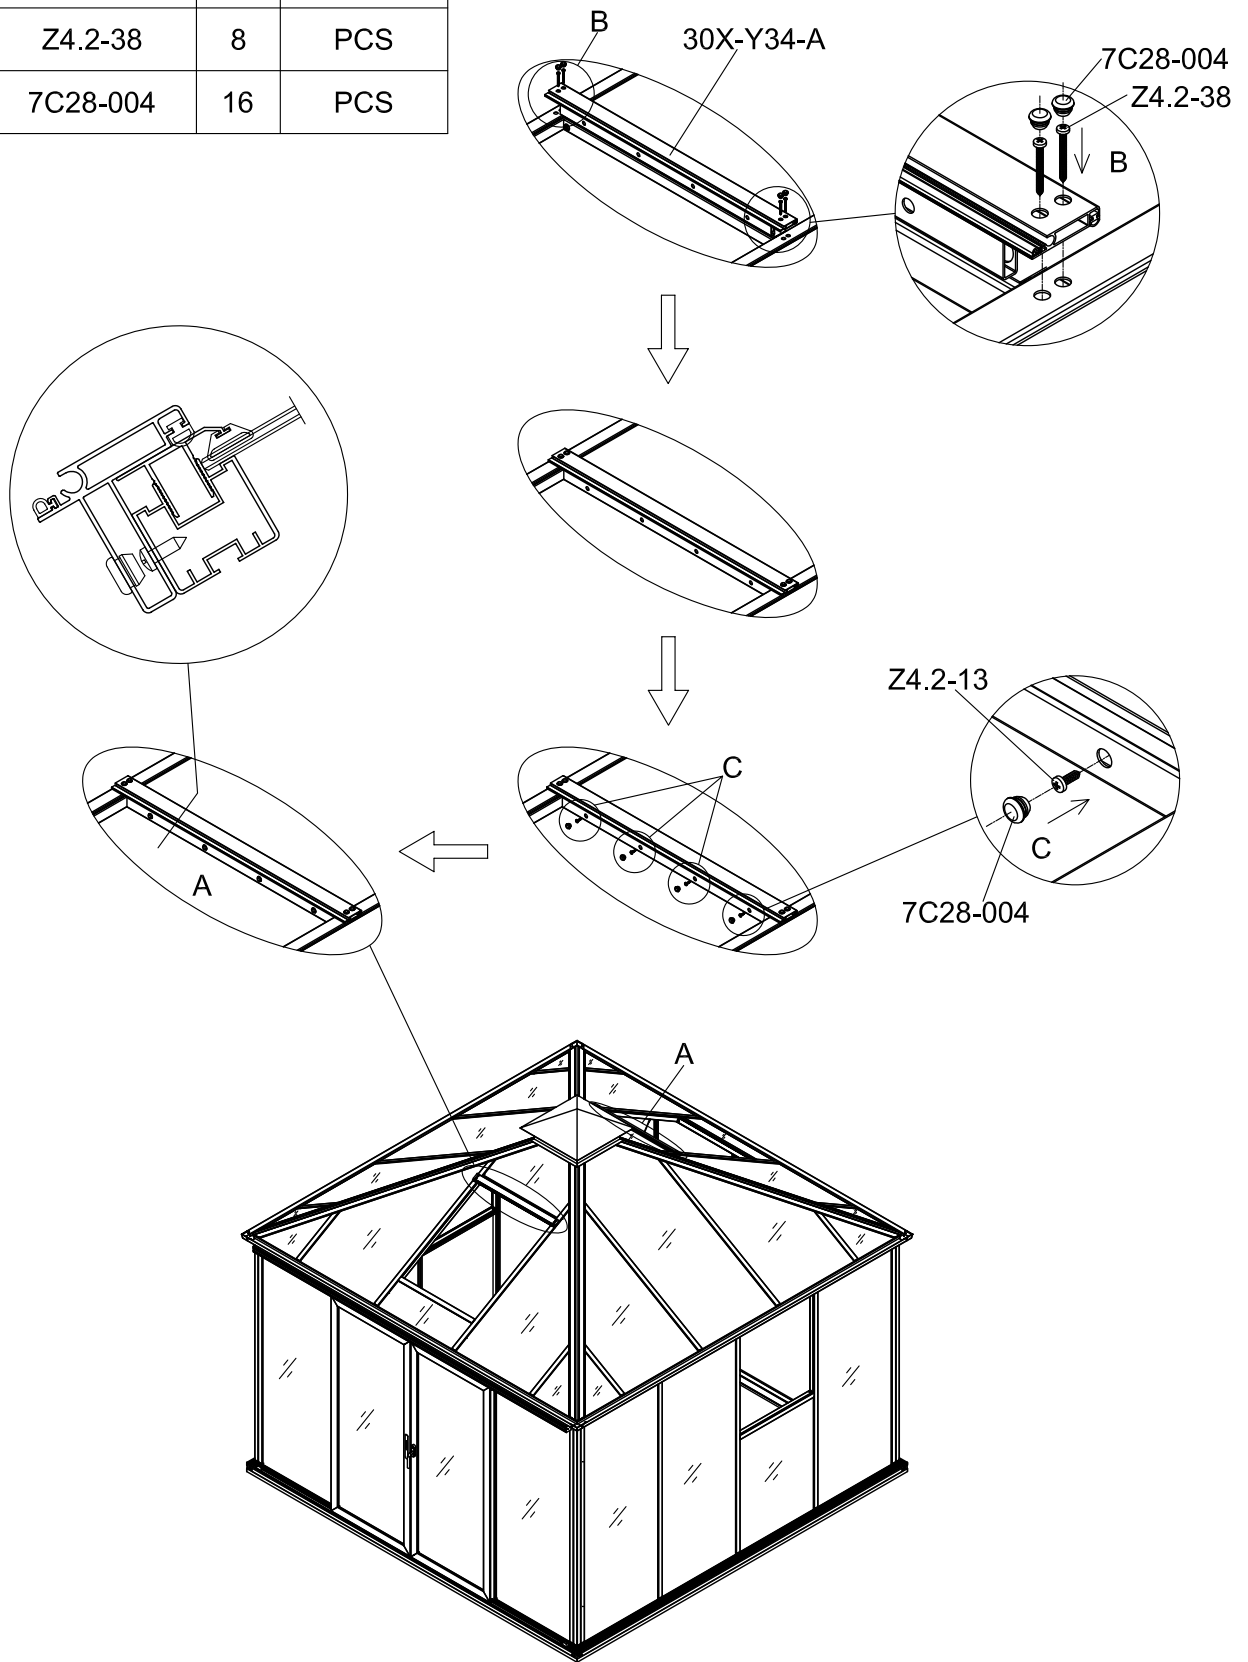

Part	NO.	QTY.	Length(MM)
	30X-Y34-A	2	790
	Z4.2-13	8	PCS
	Z4.2-38	8	PCS
	7C28-004	16	PCS