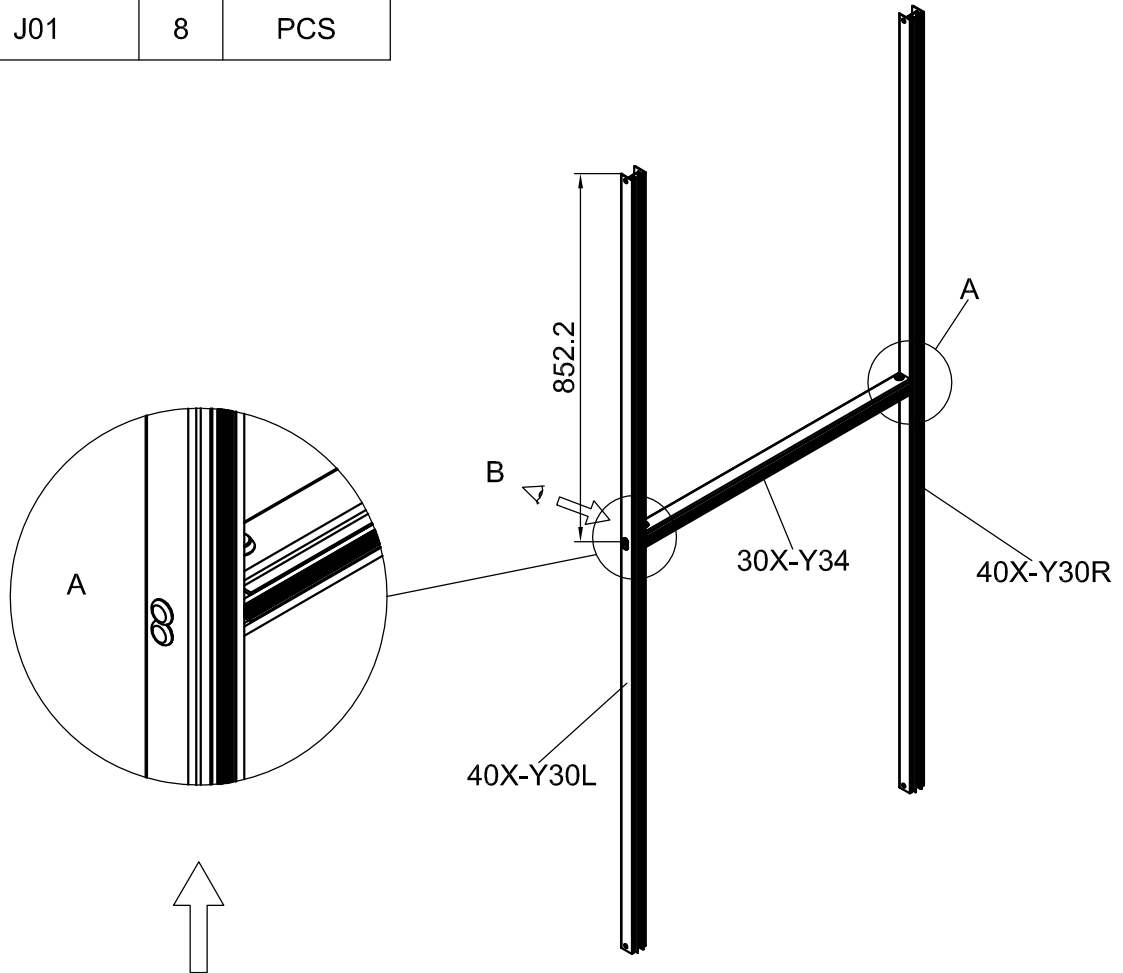

Part	NO.	QTY.	Length(MM)
	40X-Y30R	2	1810
	40X-Y30L	2	1810
	30X-Y34	2	713
	Si5-16	8	PCS
	J01	8	PCS

2 PCS