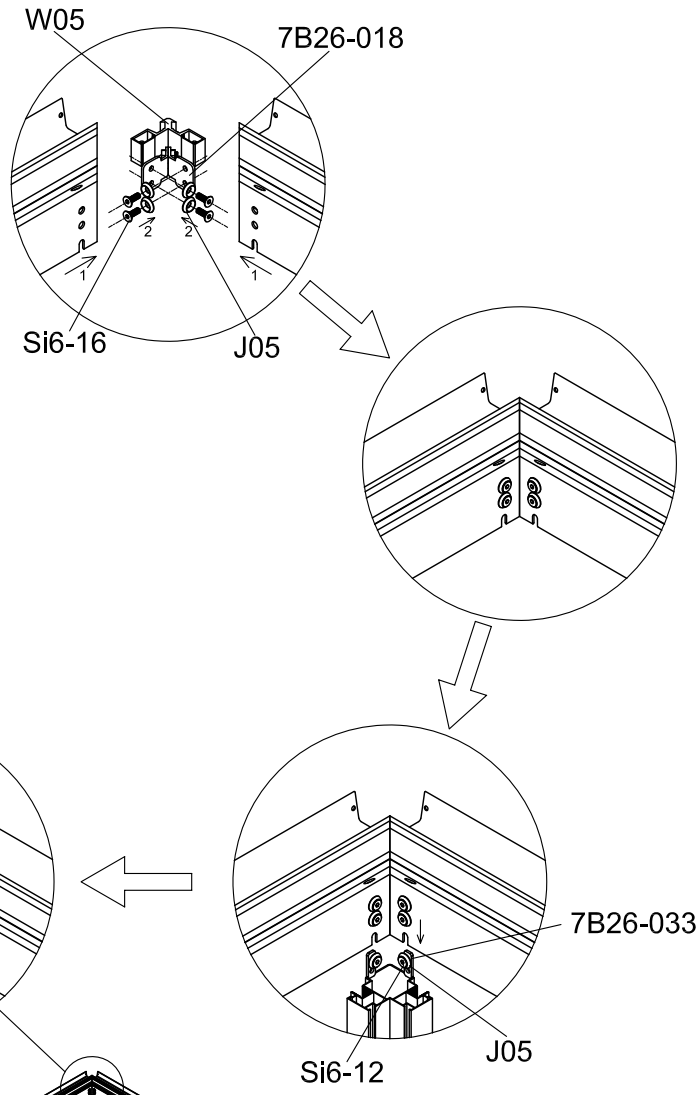

Part	NO.	QTY.	Length(MM)
	30X-Y61-4	1	3138
	30X-Y60-4	1	3138
	30X-Y62-4NR	1	3138
	30X-Y62-4NL	1	3138
	7B26-018	4	PCS
	W05	4	27
	Si6-16	16	PCS
	Si6-12	8	PCS
	J05	24	PCS
	7B26-033	8	PCS

Front
Framsida
Forside
Framside
Etupuoli