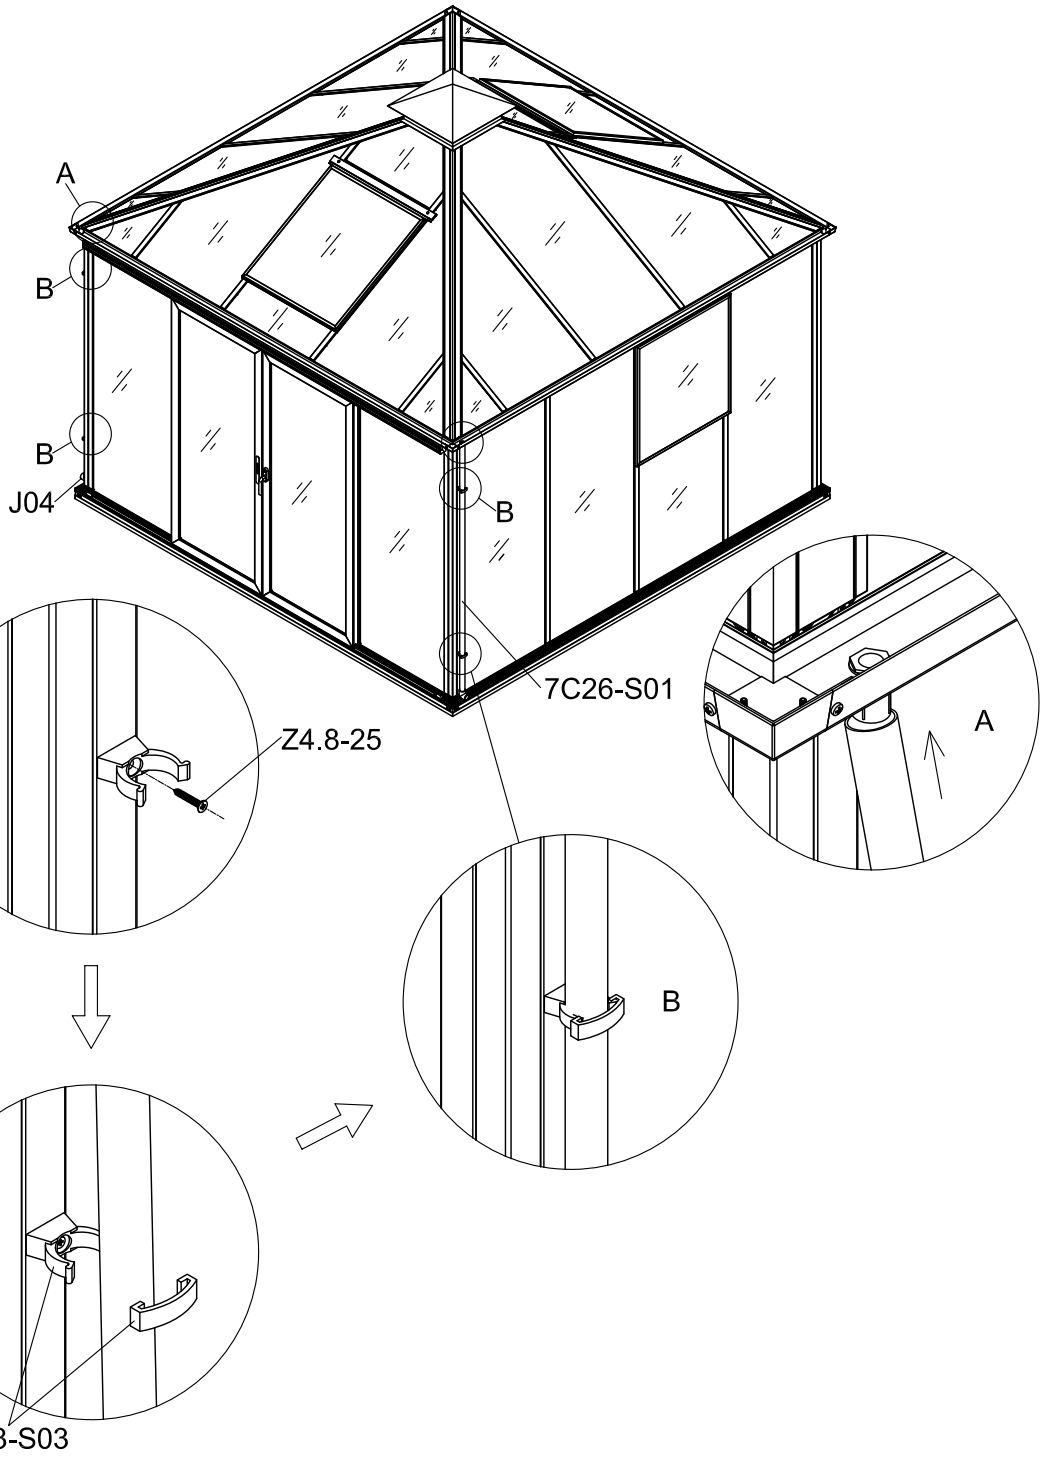

3031

Størrelse (L×B×H):319×319×303cm

Læs venligst omhyggeligt, før montering.  
Der kræves to personer til montering.

3031

Størrelse (L×B×H):319×319×303cm

Les monteringsanvisningen nøye innen montering.  
Det kreves to personer for montering.

2 PCS

Inside  
 Insida  
 Inderside  
 Inside  
 Sisäpuoli

26b/30

Part	NO.	QTY.	Length(MM)
	30X-Y61-4A	2	57
	30X-Y62-C	2	761
	30X-Y62-B	2	1512
	30X-Y60-4A	1	3136

Part	NO.	QTY.	Length(MM)
	7C33-S02	2	PCS

Part	NO.	QTY.	Length(MM)
	7C26-S01	2	1864
	7C33-S03	4	PCS
	Z4.8-25	4	PCS