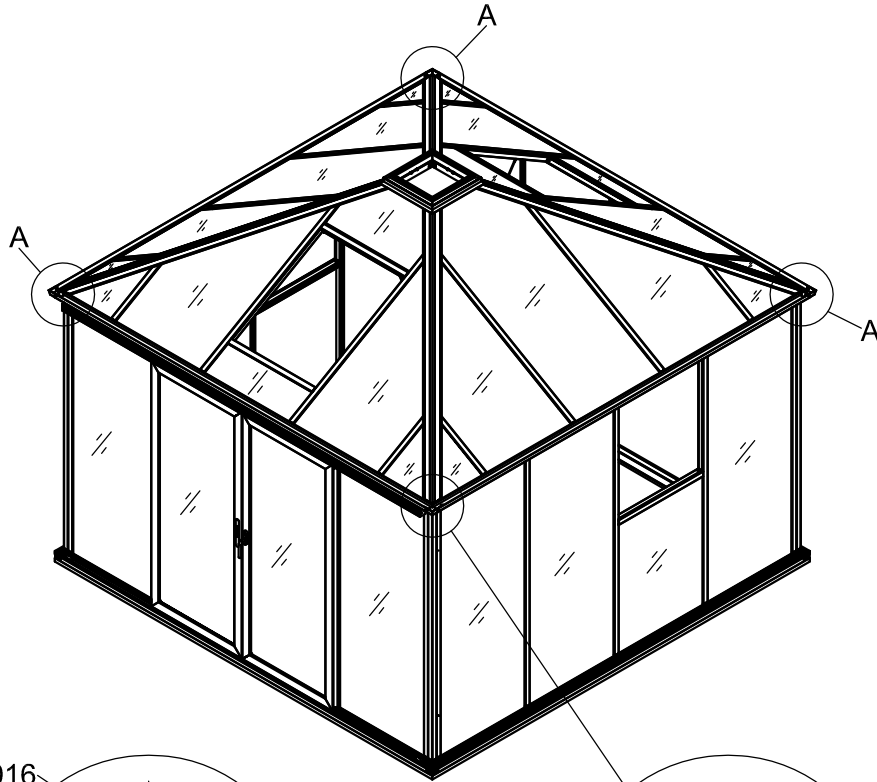

Part	NO.	QTY.	Length(MM)
	7B26-016	4	Pcs
	M4-10	16	10