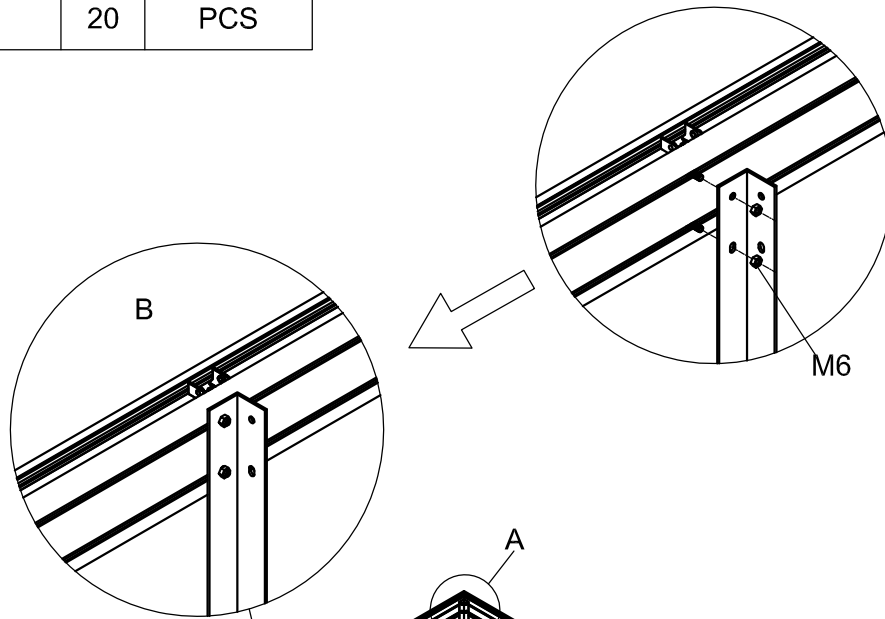

Part	NO.	QTY.	Length(MM)
	7B26-014	6	500
	M6	20	PCS