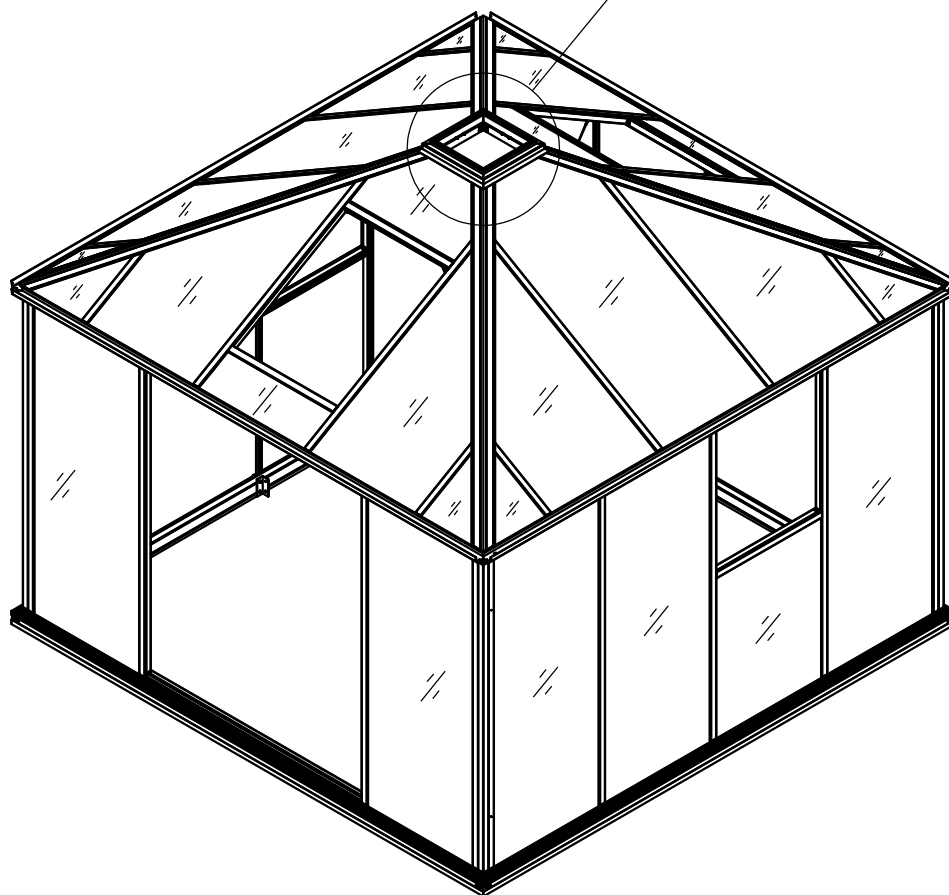

Part	NO.	QTY.	Length(MM)
	30X-Y63-A	4	452