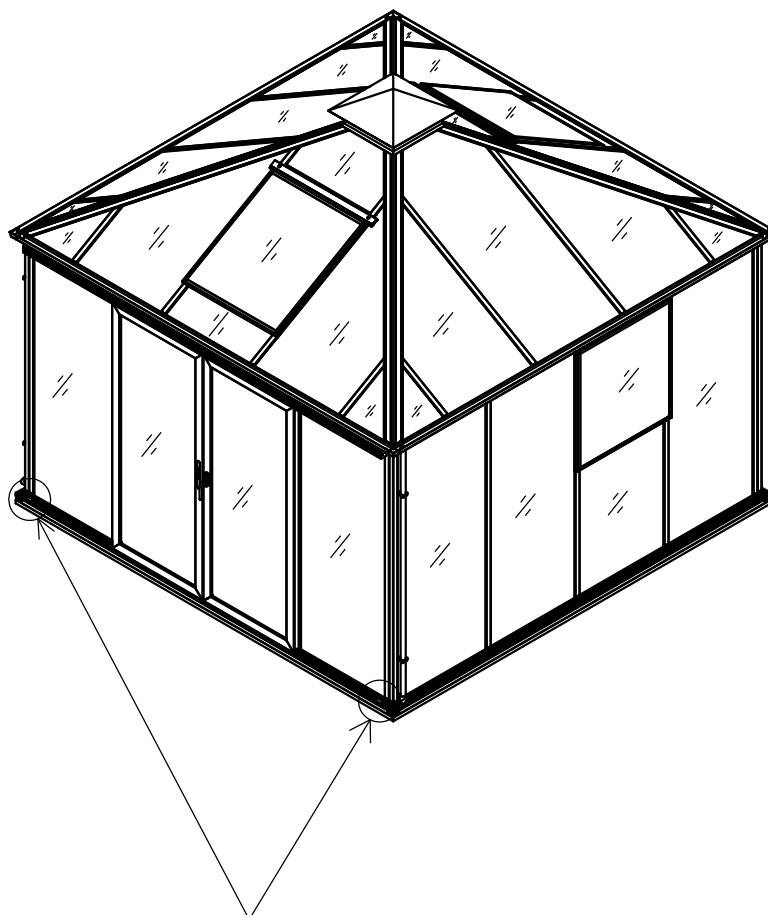

# Green Room<sup>®</sup>

BY WILLAB GARDEN

3031

Product size (L×W×H):319×319×303cm

Please read carefully before assembling  
Two people are needed

3031

Storlek (L×B×H):319×319×303cm

Läs noggrant innan montering.  
Det krävs två personer för montering.

3031

Størrelse (L×B×H):319×319×303cm

Læs venligst omhyggeligt, før montering.  
Der kræves to personer til montering.

3031

Størrelse (L×B×H):319×319×303cm

Les monteringsanvisningen nøye innen montering.  
Det kreves to personer for montering.

2 PCS

Inside  
 Insida  
 Inderside  
 Inside  
 Sisäpuoli

26b/30

Part	NO.	QTY.	Length(MM)
	30X-Y61-4A	2	57
	30X-Y62-C	2	761
	30X-Y62-B	2	1512
	30X-Y60-4A	1	3136

Part	NO.	QTY.	Length(MM)
	7C33-S02	2	PCS

Part	NO.	QTY.	Length(MM)
	7C26-S01	2	1864
	7C33-S03	4	PCS
	Z4.8-25	4	PCS