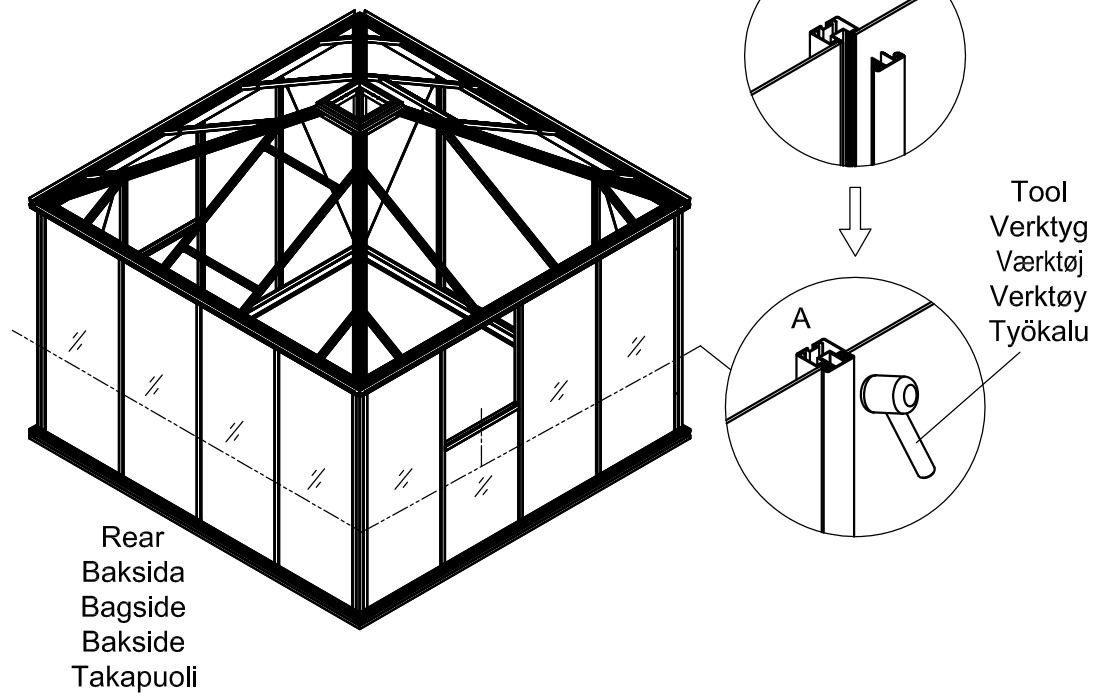

Part	NO.	QTY.	Length(MM)
	40X-Y01	9	1809
	40X-Y02	1	1809
	40X-Y07	1	712