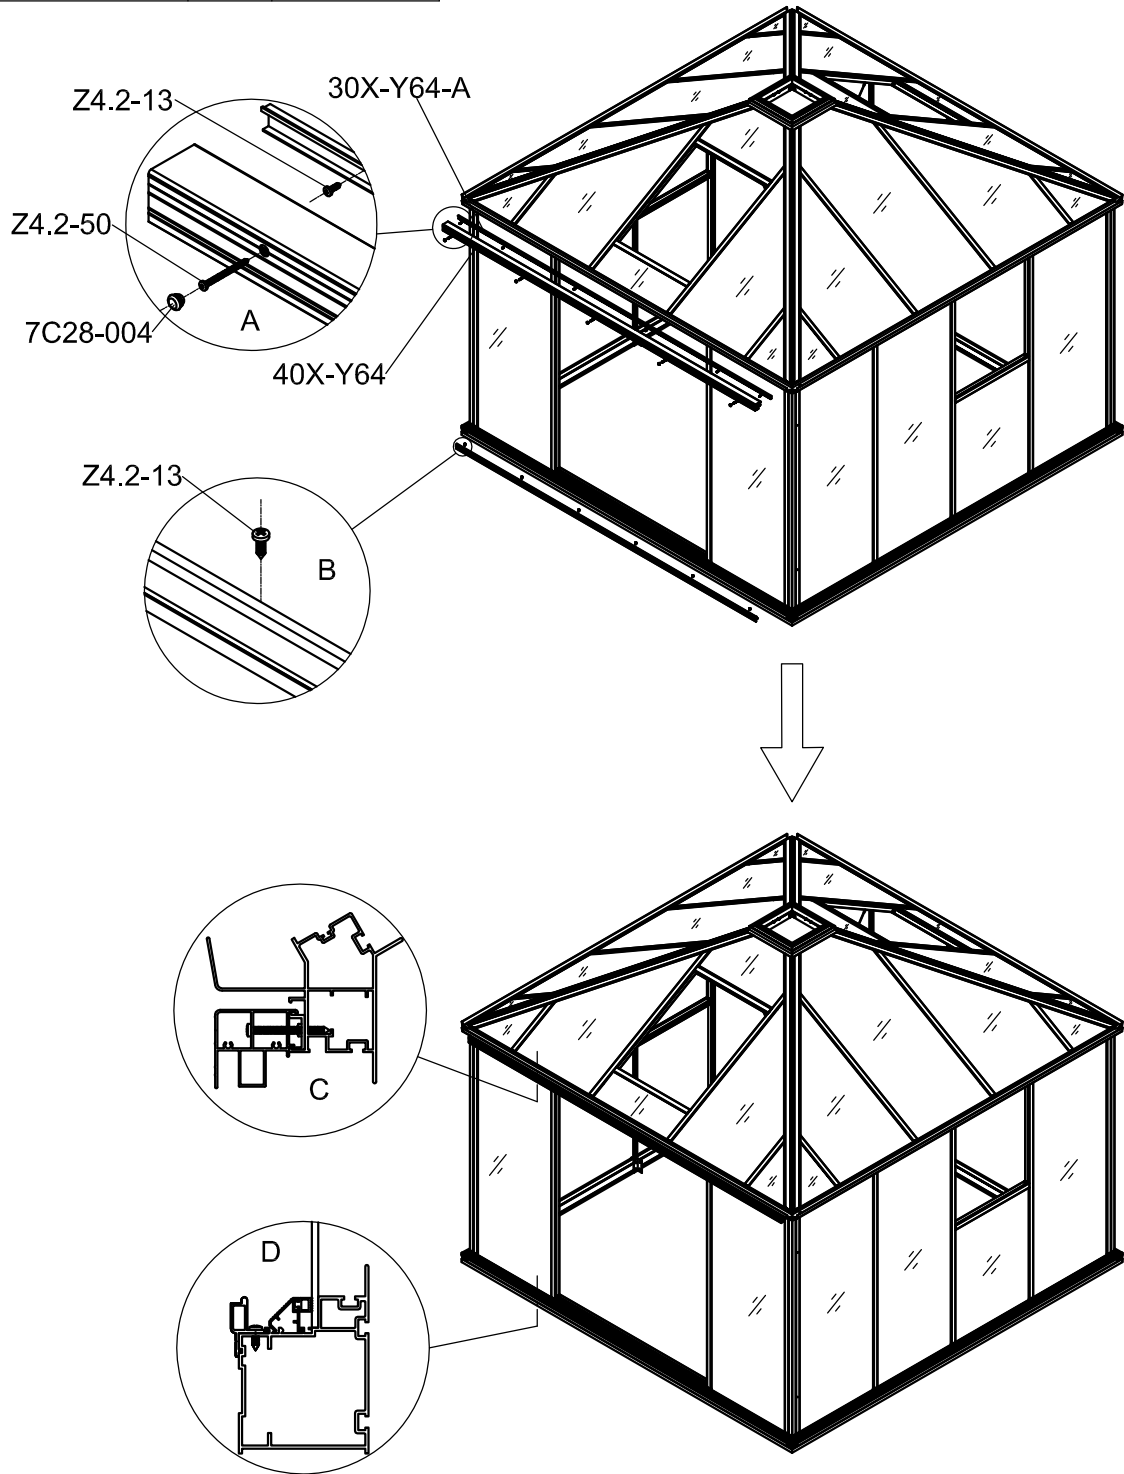

Part	NO.	QTY.	Length(MM)
	30X-Y64-A	1	3016
	40X-Y64	1	3016
	40X-Y17	1	2890
	7C28-004	5	PCS
	Z4.2-50	5	PCS
	Z4.2-13	12	PCS