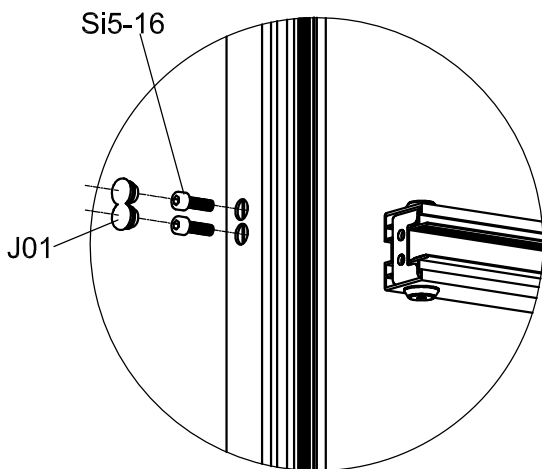

Part	NO.	QTY.	Length(MM)
	40X-Y30R	2	1810
	40X-Y30L	2	1810
	30X-Y34	2	713
	Si5-16	8	PCS
	J01	8	PCS

2 PCS