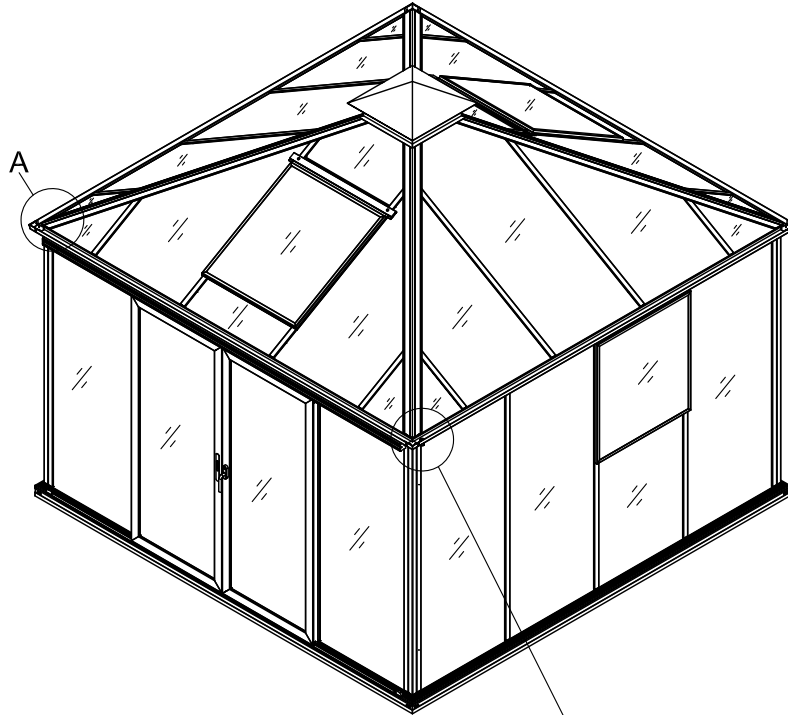

# Green Room<sup>®</sup>

BY WILLAB GARDEN

3031

Product size (L×W×H):319×319×303cm

Please read carefully before assembling  
Two people are needed

3031

Storlek (L×B×H):319×319×303cm

Läs noggrant innan montering.  
Det krävs två personer för montering.

3031

Størrelse (L×B×H):319×319×303cm

Læs venligst omhyggeligt, før montering.  
Der kræves to personer til montering.

3031

Størrelse (L×B×H):319×319×303cm

Les monteringsanvisningen nøye innen montering.  
Det kreves to personer for montering.

2 PCS

Inside  
 Insida  
 Inderside  
 Inside  
 Sisäpuoli

26b/30

Part	NO.	QTY.	Length(MM)
	30X-Y61-4A	2	57
	30X-Y62-C	2	761
	30X-Y62-B	2	1512
	30X-Y60-4A	1	3136

Part	NO.	QTY.	Length(MM)
	7C33-S02	2	PCS

Part	NO.	QTY.	Length(MM)
	7C26-S01	2	1864
	7C33-S03	4	PCS
	Z4.8-25	4	PCS