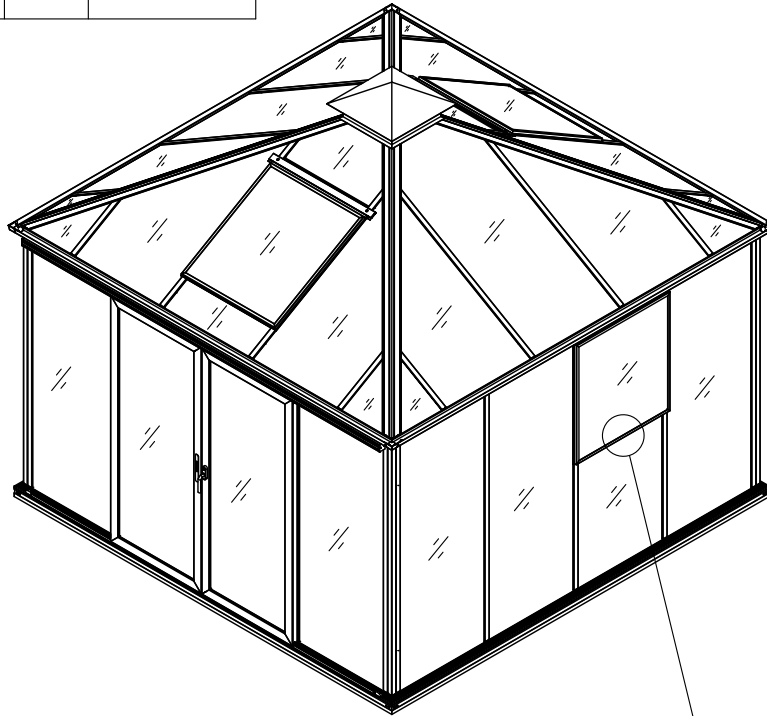

Part	NO.	QTY.	Length(MM)
	T02A	2	PCS
	M5-35	4	PCS

2 PCS

Inside
Insida
Inderside
Inside
Sisäpuoli