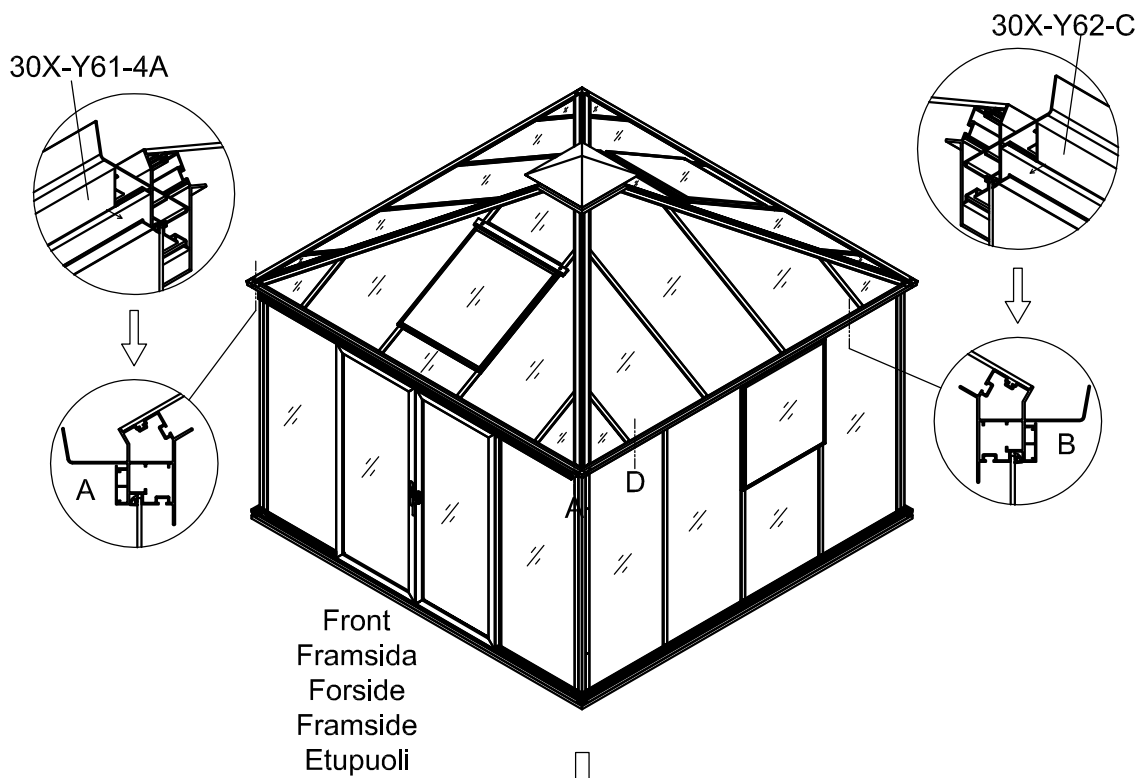

Part	NO.	QTY.	Length(MM)
	30X-Y61-4A	2	57
	30X-Y62-C	2	761
	30X-Y62-B	2	1512
	30X-Y60-4A	1	3136