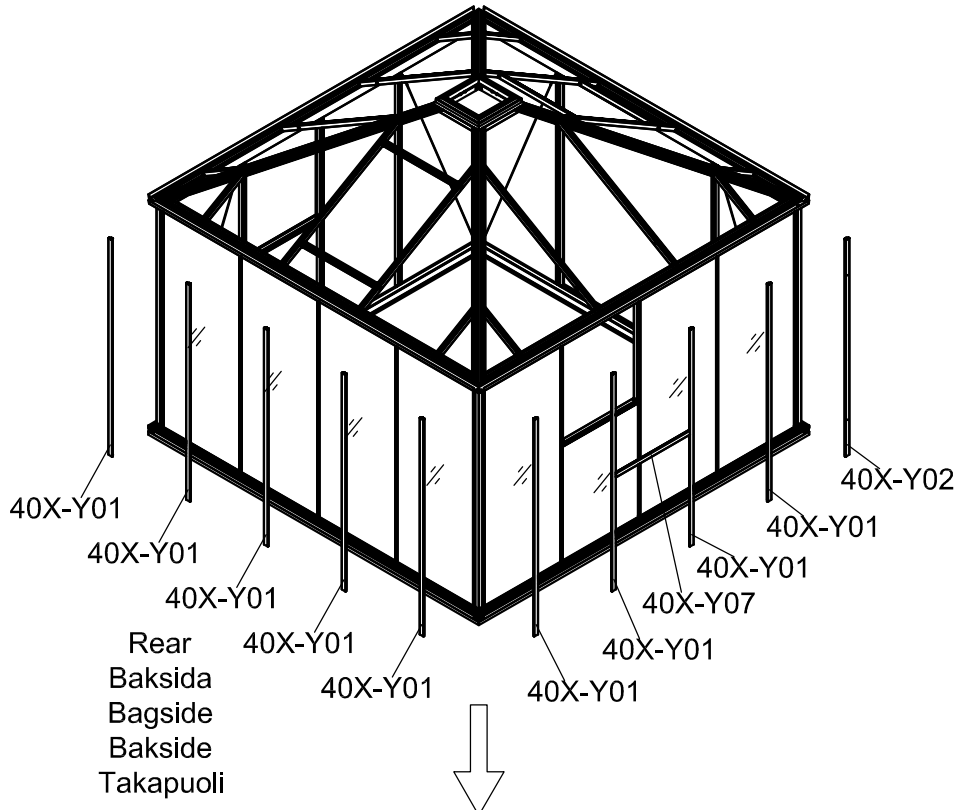

Part	NO.	QTY.	Length(MM)
	40X-Y01	9	1809
	40X-Y02	1	1809
	40X-Y07	1	712