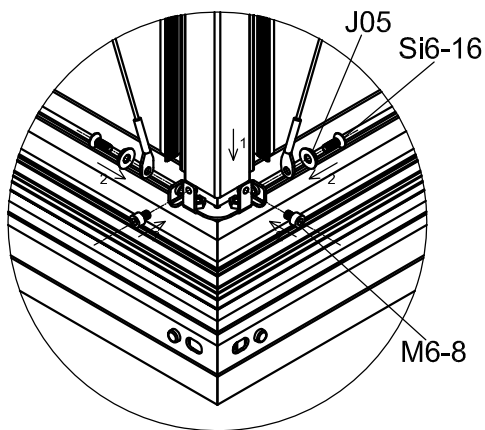

3031

Størrelse (L×B×H):319×319×303cm

Læs venligst omhyggeligt, før montering.  
Der kræves to personer til montering.

3031

Størrelse (L×B×H):319×319×303cm

Les monteringsanvisningen nøye innen montering.  
Det kreves to personer for montering.

Concrete  
Betong  
Beton  
Betong  
Betoni

Front  
Framsida  
Forside  
Framsida  
Etuoli

Part	NO.	QTY.	Length(MM)
	7B26-017	4	PCS
	M6-8	8	PCS

Part	NO.	QTY.	Length(MM)
	30X-Y20	4	1811
	L05	8	1920
	Si6-16	8	PCS
	J05	8	PCS
	M6-8	8	PCS

Part	NO.	QTY.	Length(MM)
	40X-Y30R	2	1810
	40X-Y30L	2	1810
	30X-Y34	2	713
	Si5-16	8	PCS
	J01	8	PCS

2 PCS

Part	NO.	QTY.	Length(MM)
	40X-Y30	6	1810
	Si6-16	16	PCS
	J05	16	PCS

Part	NO.	QTY.	Length(MM)
	40X-Y30	1	1810
	Si6-16	28	PCS
	J05	28	PCS