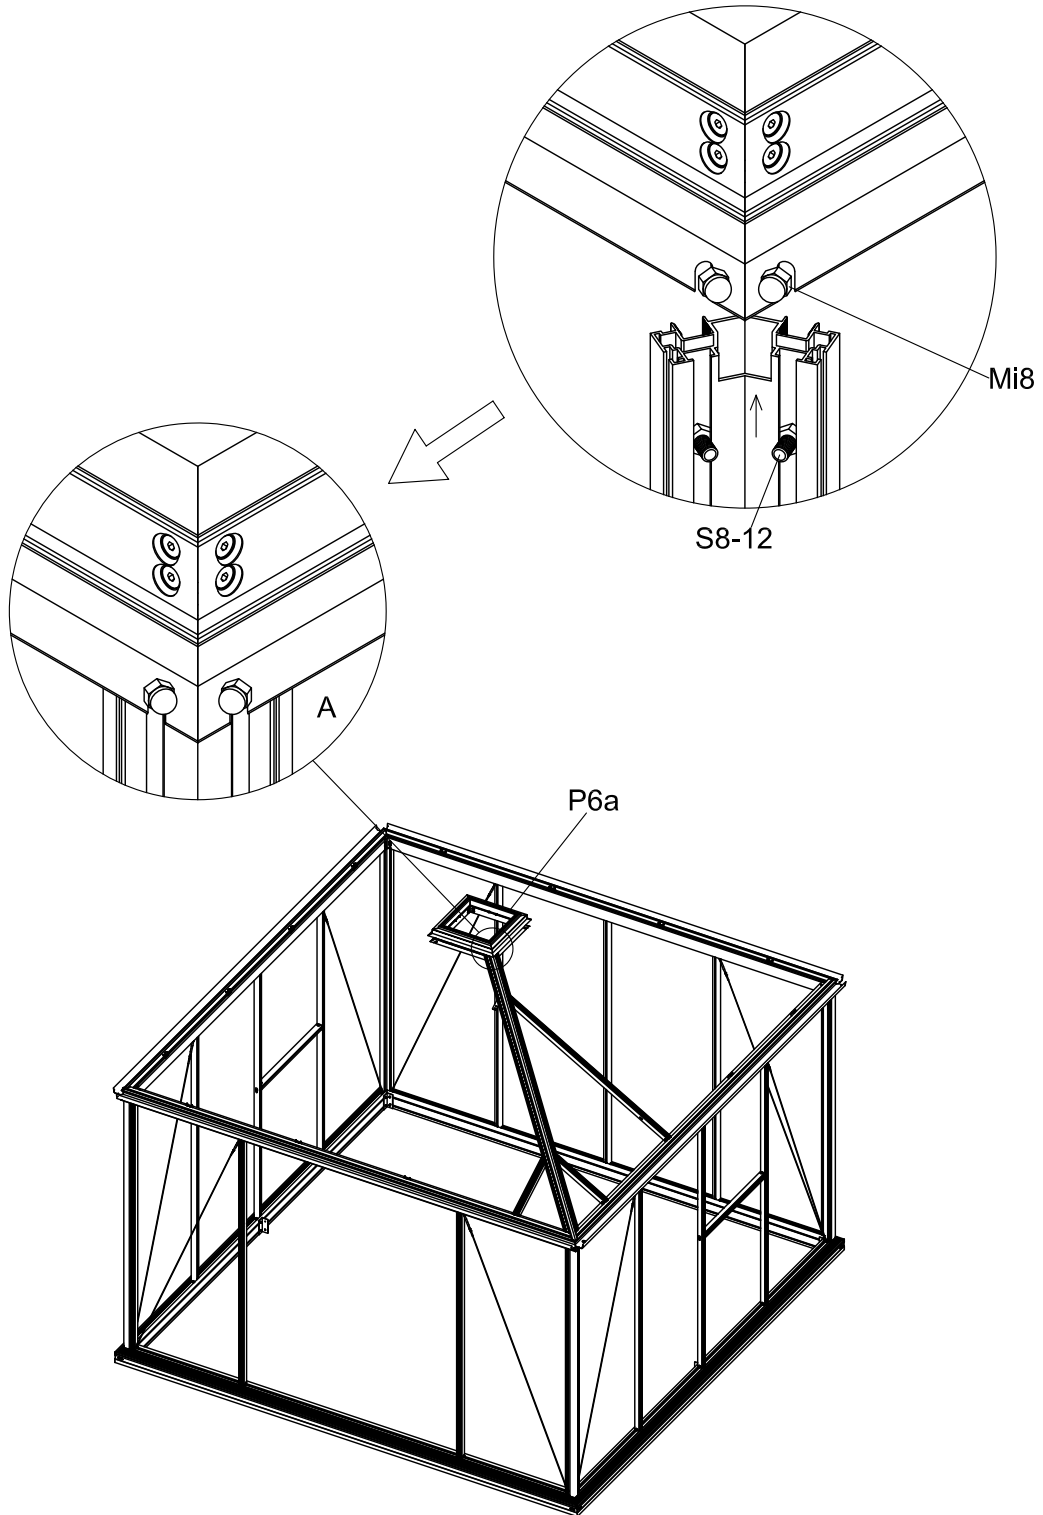

Part	NO.	QTY.	Length(MM)
	Mi8	2	PCS
	S8-12	2	PCS