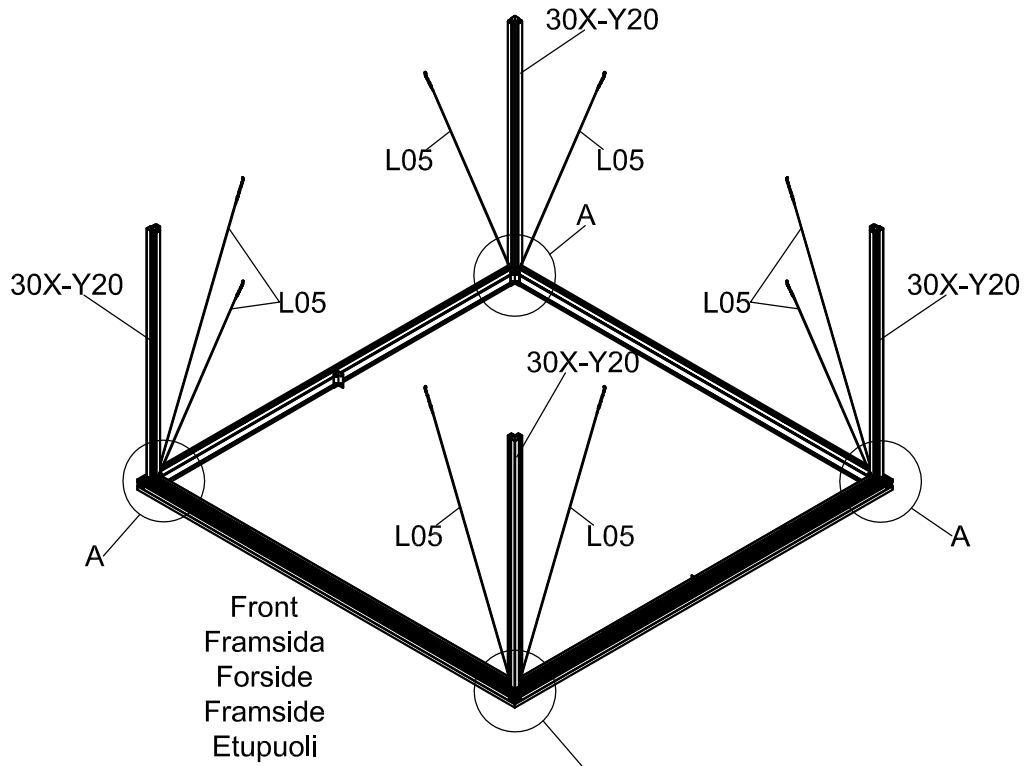

Part	NO.	QTY.	Length(MM)
	30X-Y20	4	1811
	L05	8	1920
	Si6-16	8	PCS
	J05	8	PCS
	M6-8	8	PCS