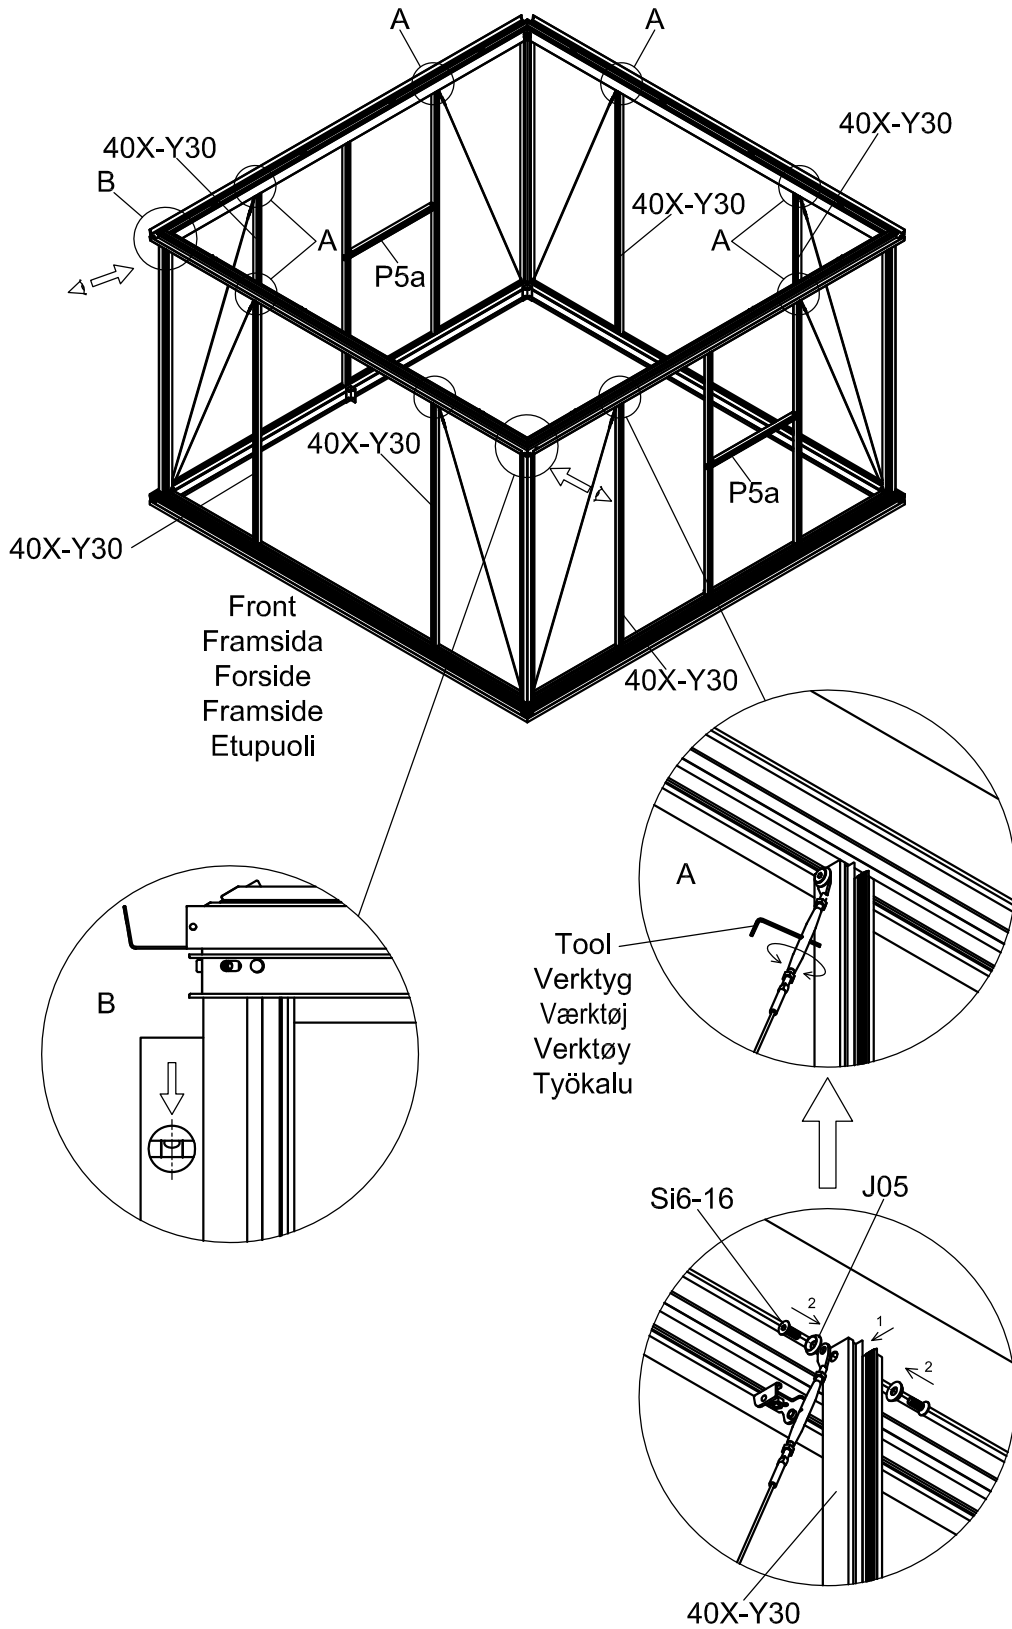

Part	NO.	QTY.	Length(MM)
	40X-Y30	6	1810
	Si6-16	16	PCS
	J05	16	PCS