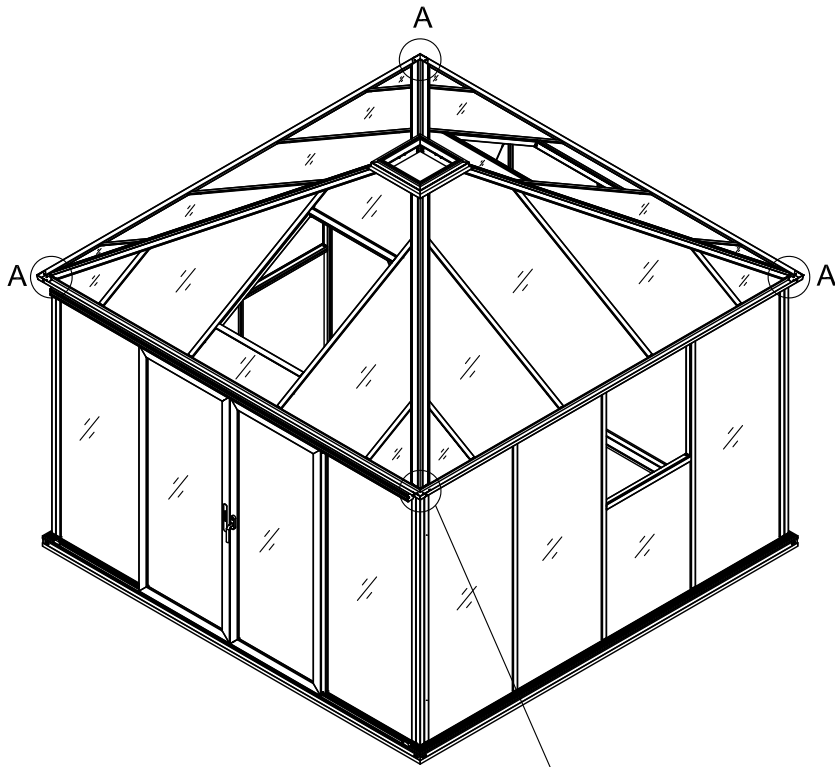

Part	NO.	QTY.	Length(MM)
	J08	1	PCS