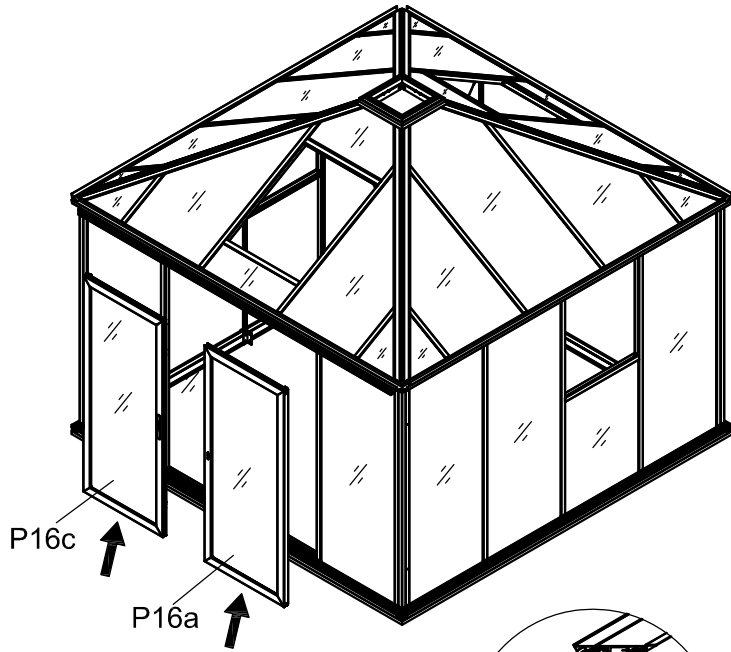

Adjust the height of the wheels
Justera höjden för hjulen
Juster højden af hjulene
Justere høyden for hjulene
Säädä alapyörien korkeus