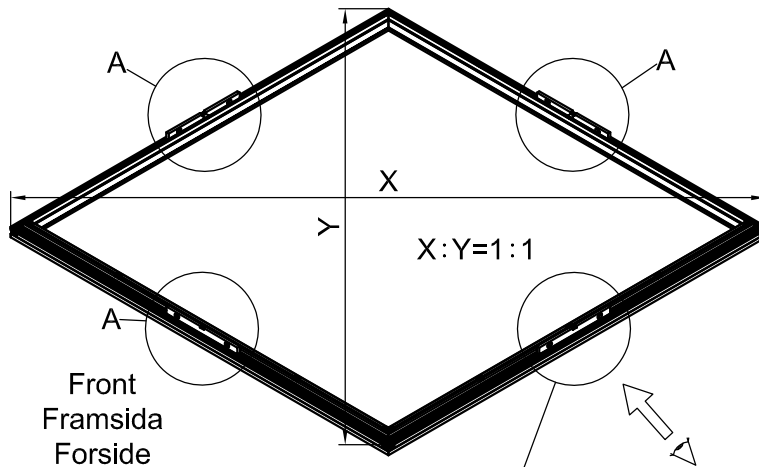

Front
Framside
Forside
Framside
Etupuoli