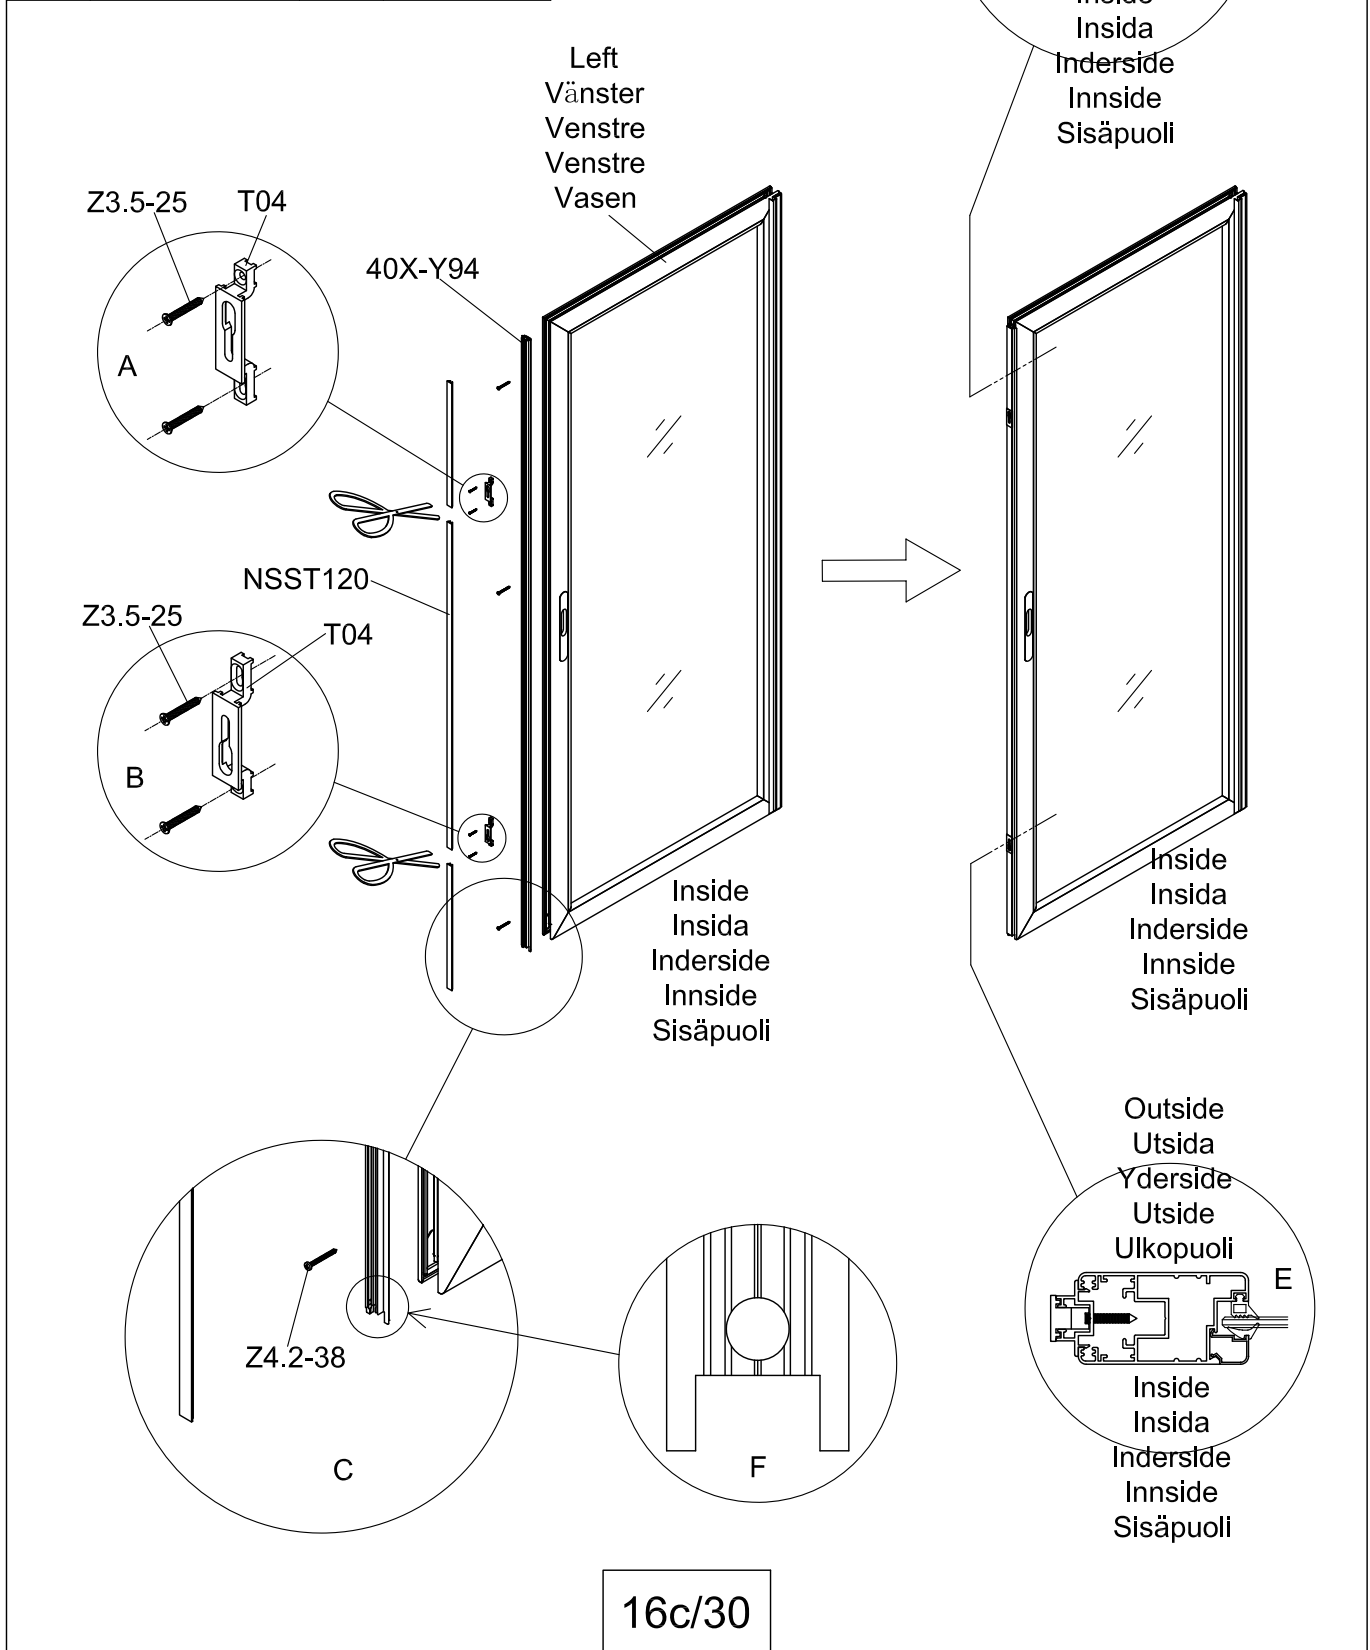

Part	NO.	QTY.	Length(MM)
	40X-Y94	1	1774
	NSST120	1.9M	
	T04	2	PCS
	Z4.2-38	3	PCS
	Z3.5-25	4	PCS