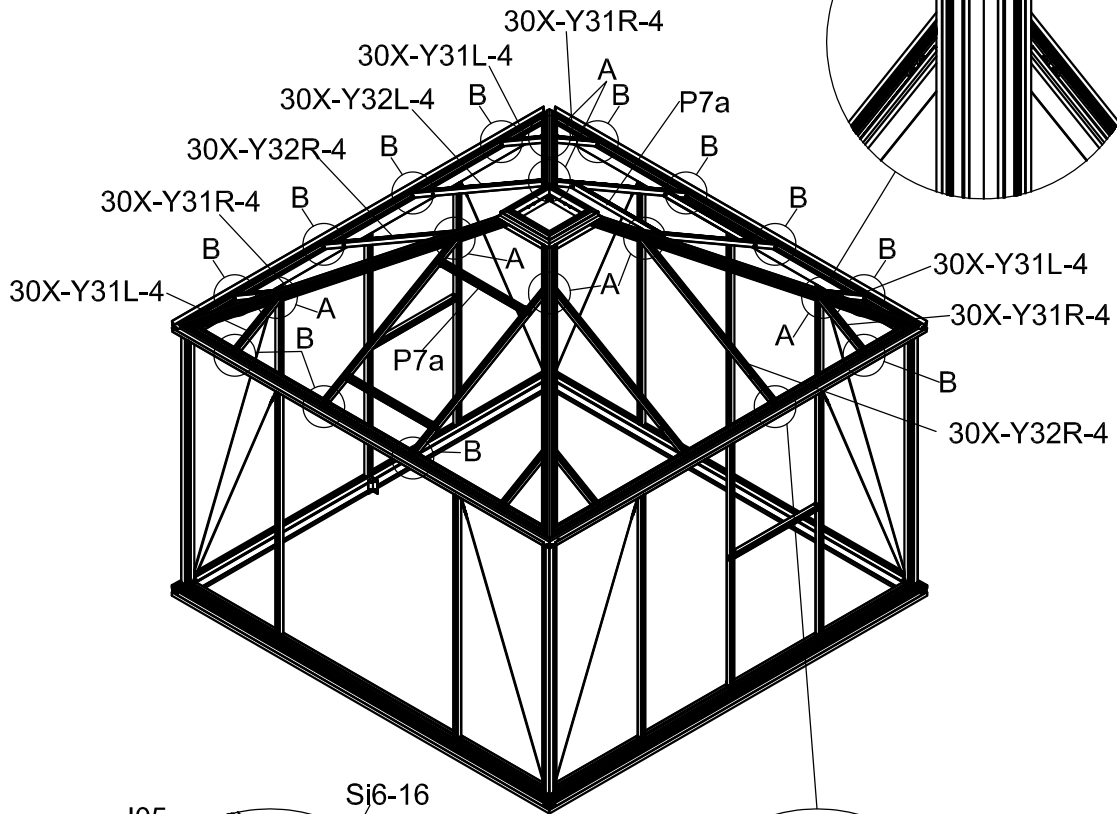

Part	NO.	QTY.	Length(MM)
	30X-Y32R-4	2	1278
	30X-Y32L-4	1	1278
	30X-Y31R-4	3	411
	30X-Y31L-4	3	411
	M6-8	26	PCS
	Si6-16	26	PCS
	J05	26	PCS