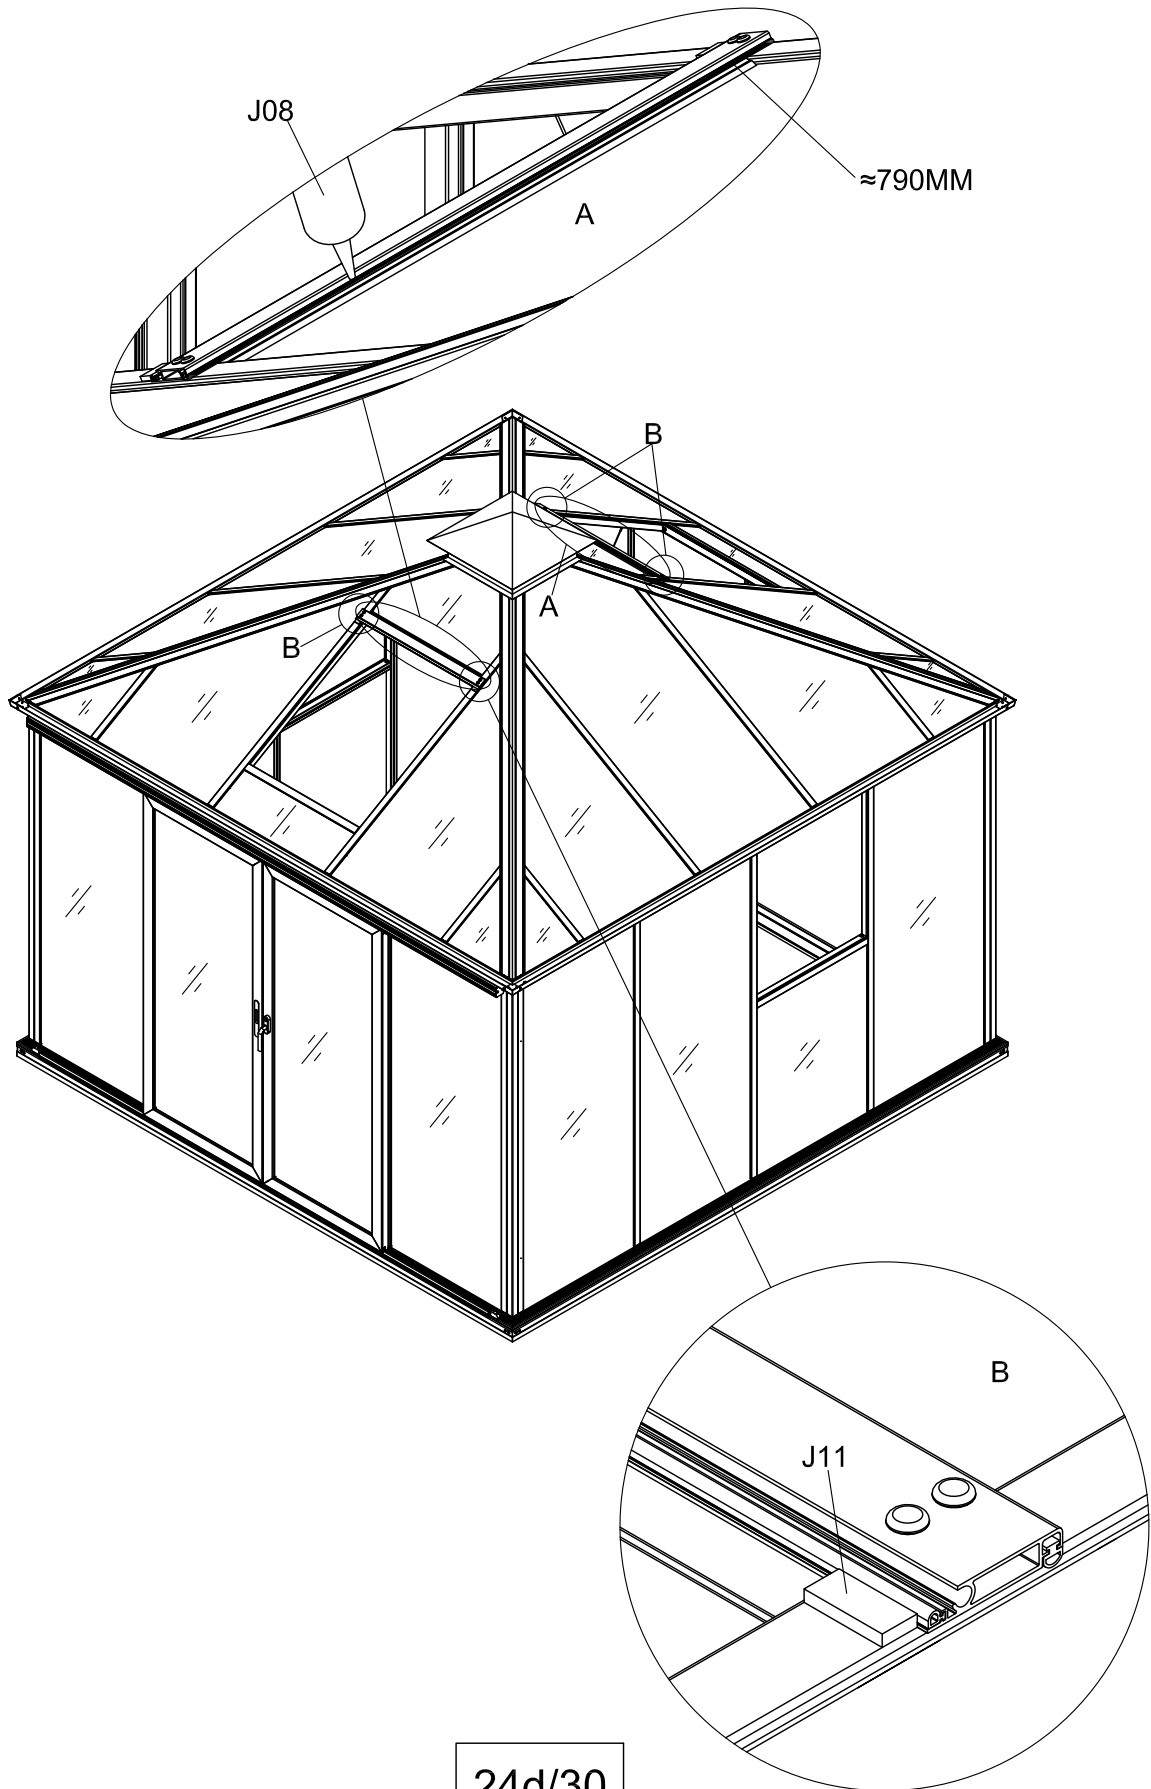

Part	NO.	QTY.	Length(MM)
	J11	4	PCS
	J08	1	PCS

24d/30