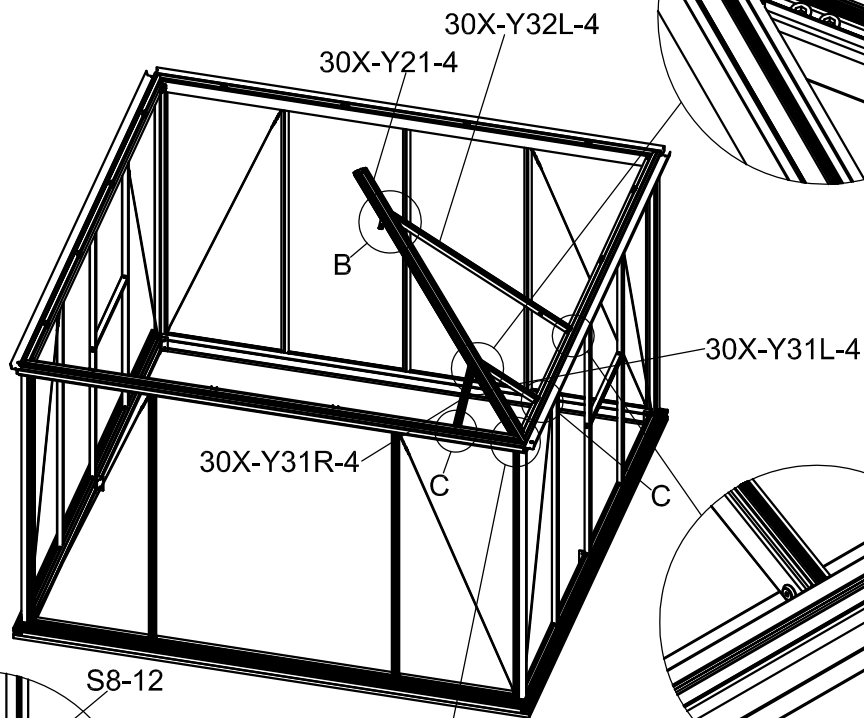

Part	NO.	QTY.	Length(MM)
	30X-Y21-4	1	2128
	30X-Y32L-4	1	1278
	30X-Y31R-4	1	411
	30X-Y31L-4	1	411
	M6-8	6	PCS
	Si6-16	6	PCS
	J05	6	PCS
	Mi8	2	PCS
	S8-12	2	PCS

Inside
Insida
Inderside
Inside
Sisäpuoli