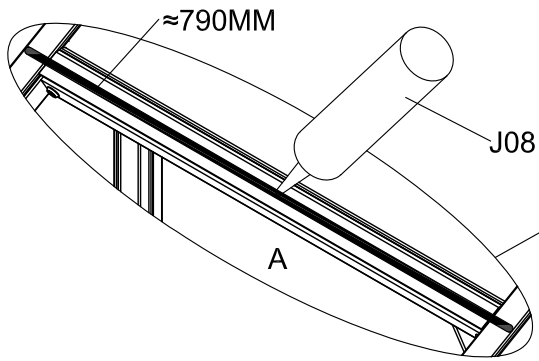

3031

Størrelse (L×B×H):319×319×303cm

Læs venligst omhyggeligt, før montering.  
Der kræves to personer til montering.

3031

Størrelse (L×B×H):319×319×303cm

Les monteringsanvisningen nøye innen montering.  
Det kreves to personer for montering.

Part	NO.	QTY.	Length(MM)
	30X-Y80E-A	2	801
	40X-Y81E	4	882
	40X-Y82E	2	801
	W06	8	46
	W04	8	PCS
	782x863	2	863
	MCJT002	4	12

Part	NO.	QTY.	Length(MM)
	MCJT002	7M	

2 PCS

Part	NO.	QTY.	Length(MM)
	MCJT002	7M	

2 PCS

Part	NO.	QTY.	Length(MM)
	30X-Y62-A	2	860
	Z4.2-13	6	PCS
	7C28-004	6	PCS

Front  
Framsida  
Forside  
Framsida  
Etupuoli

Rear  
Baksida  
Bagside  
Baksida  
Takapuoli

Part	NO.	QTY.	Length(MM)
	J08	1	PCS