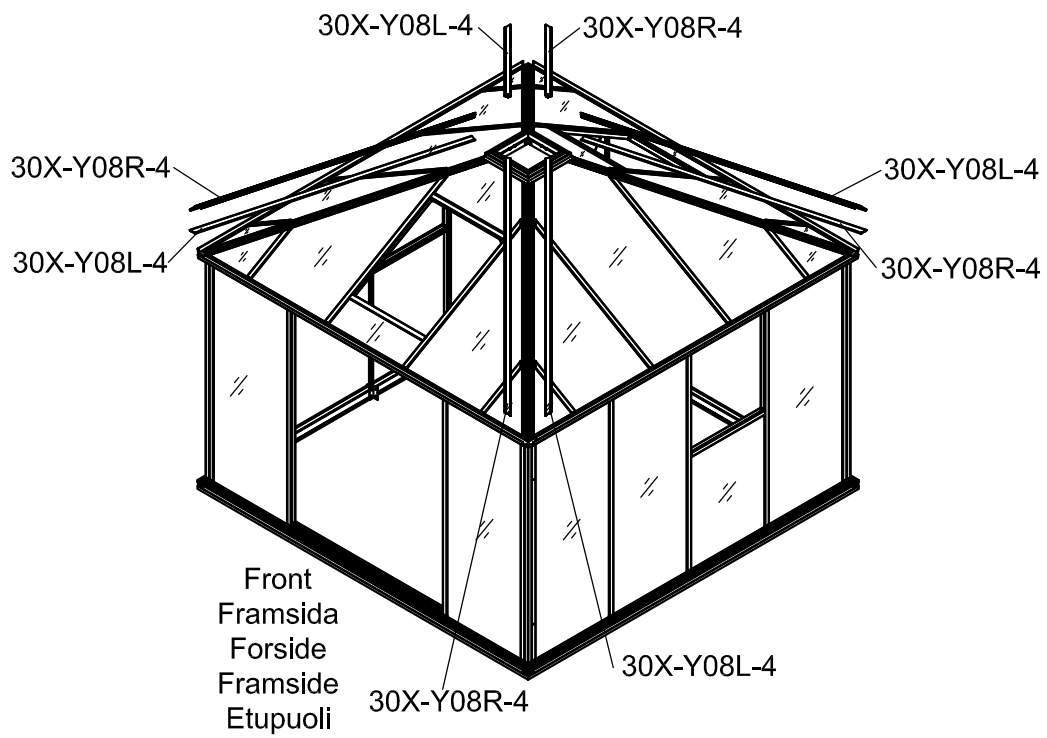

Part	NO.	QTY.	Length(MM)
ଗାଁଠ	30X-Y08R-4	4	2099
ଗାଁଠ	30X-Y08L-4	4	2099