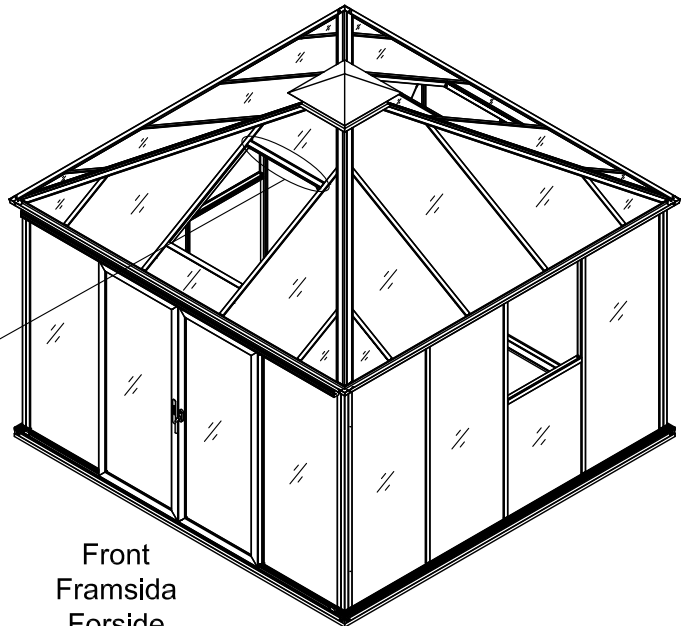

Part	NO.	QTY.	Length(MM)
	J08	1	PCS

Front
Framsida
Forside
Framsida
Etupuoli