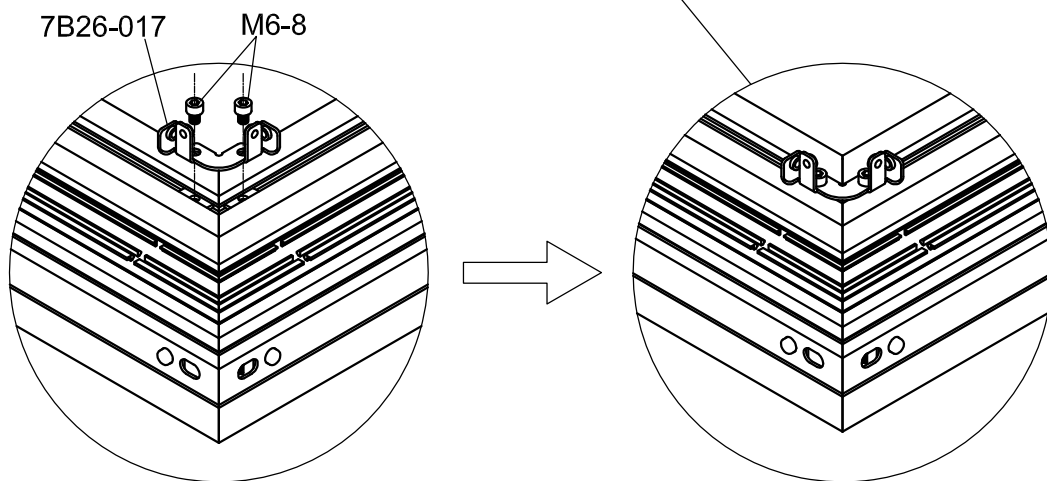

Part	NO.	QTY.	Length(MM)
	7B26-017	4	PCS
	M6-8	8	PCS