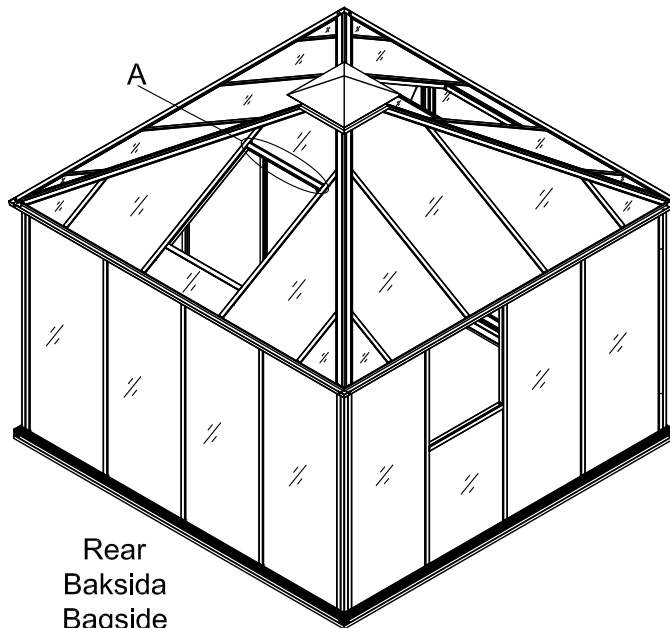

Rear
Baksida
Bagside
Baksida
Takapuoli