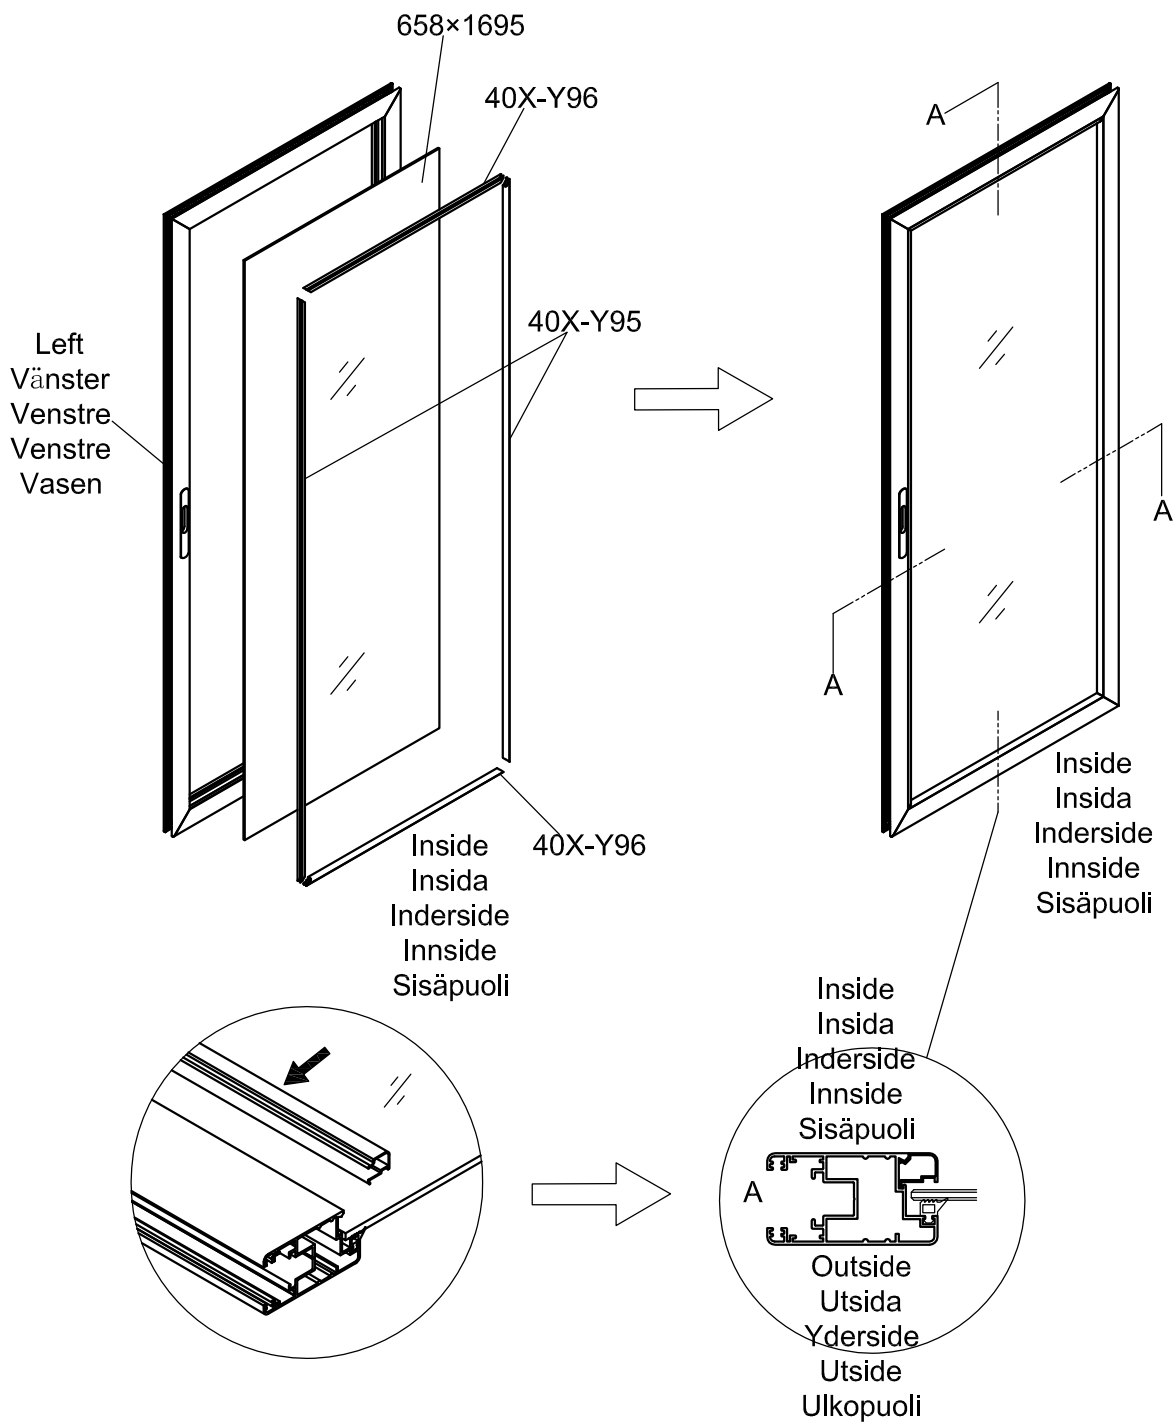

Part	NO.	QTY.	Length(MM)
	658×1695	1	1695
	40X-Y95	2	1704
	40X-Y96	2	666