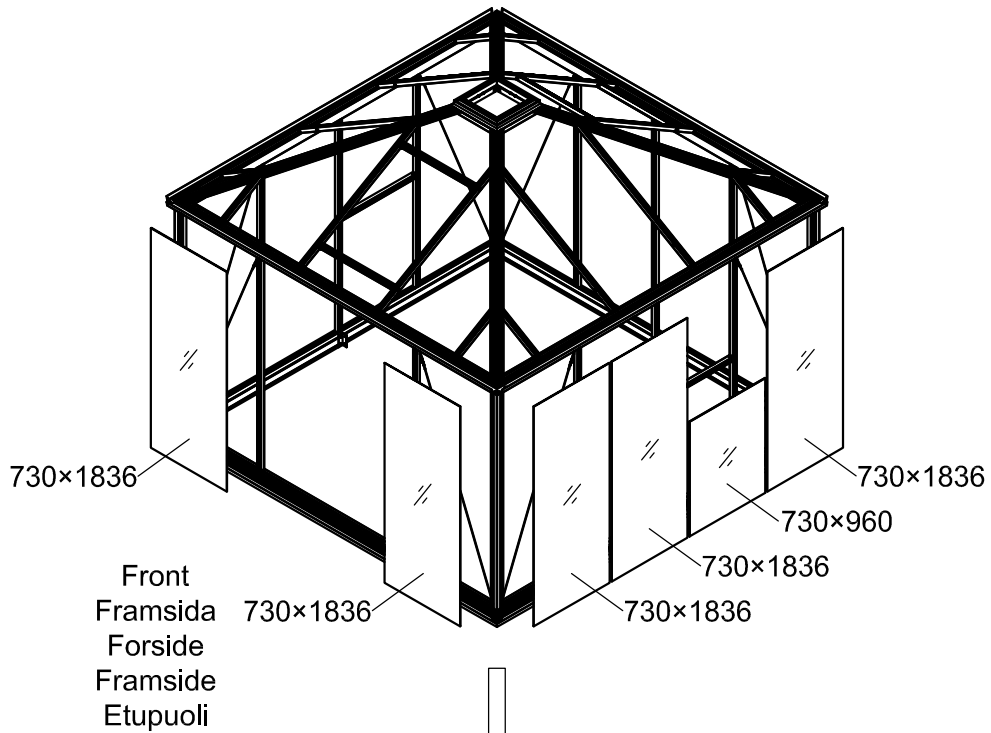

Part	NO.	QTY.	Length(MM)
☒	730×1836	5	1836
☒	730×960	1	960