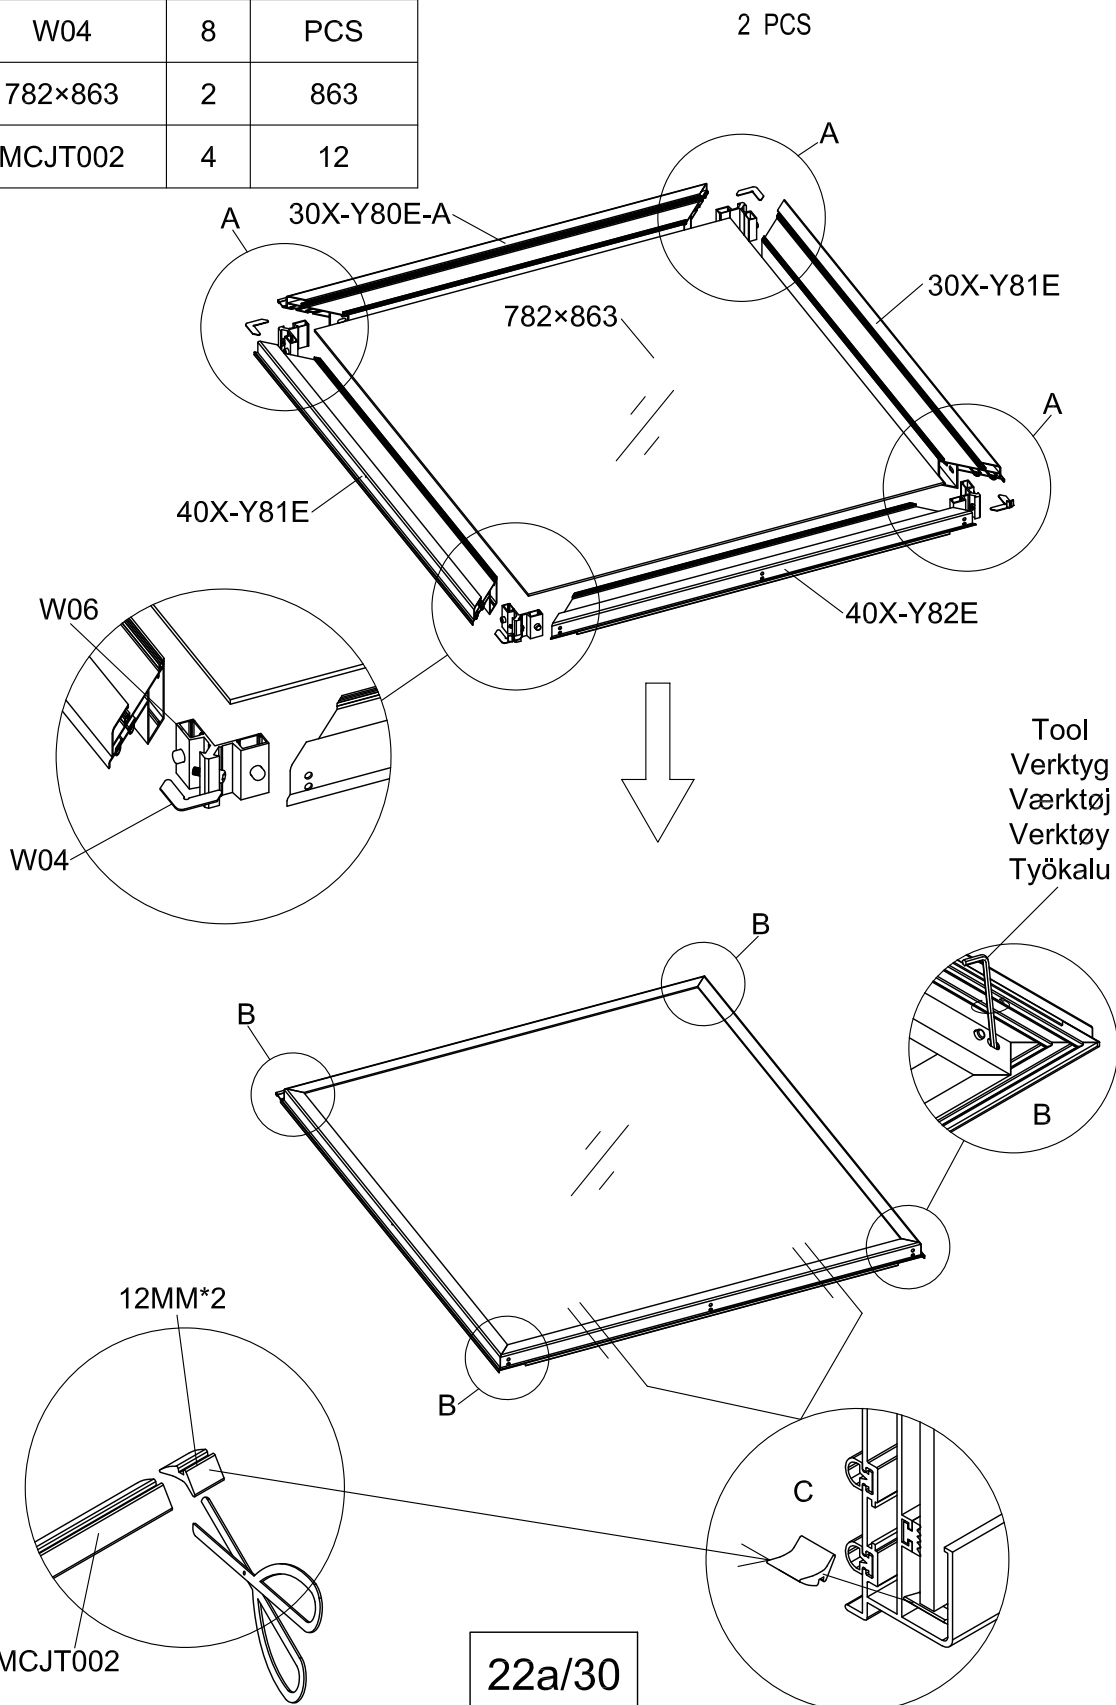

Part	NO.	QTY.	Length(MM)
	30X-Y80E-A	2	801
	40X-Y81E	4	882
	40X-Y82E	2	801
	W06	8	46
	W04	8	PCS
	782x863	2	863
	MCJT002	4	12