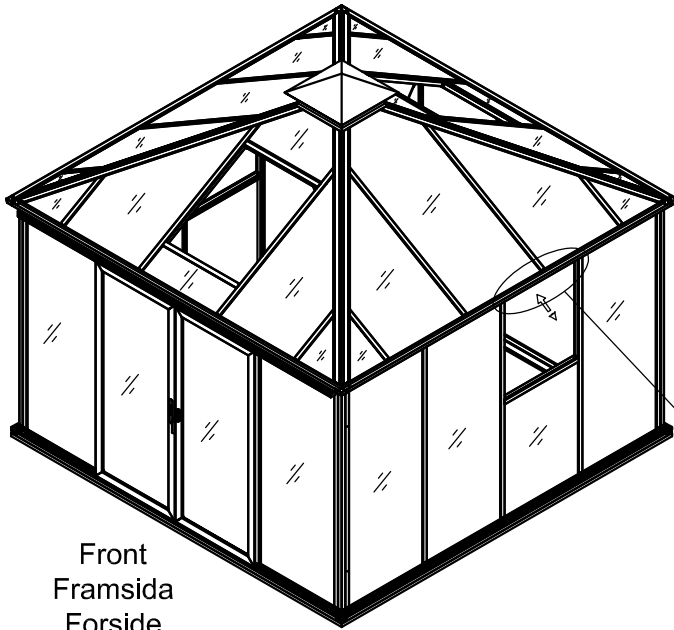

Part	NO.	QTY.	Length(MM)
	30X-Y62-A	2	860
	Z4.2-13	6	PCS
	7C28-004	6	PCS

Front
Framsida
Forside
Framsida
Etupuoli