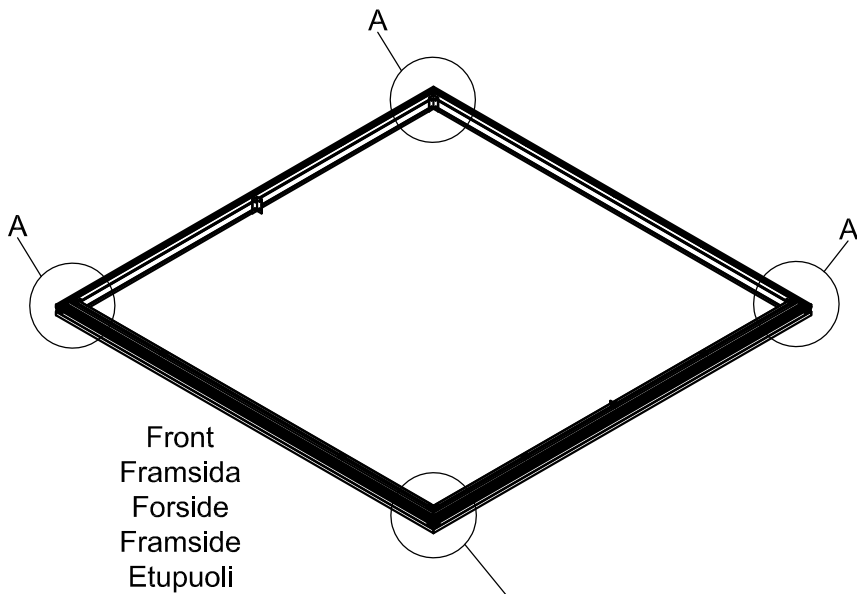

Part	NO.	QTY.	Length(MM)
	7B26-017	4	PCS
	M6-8	8	PCS