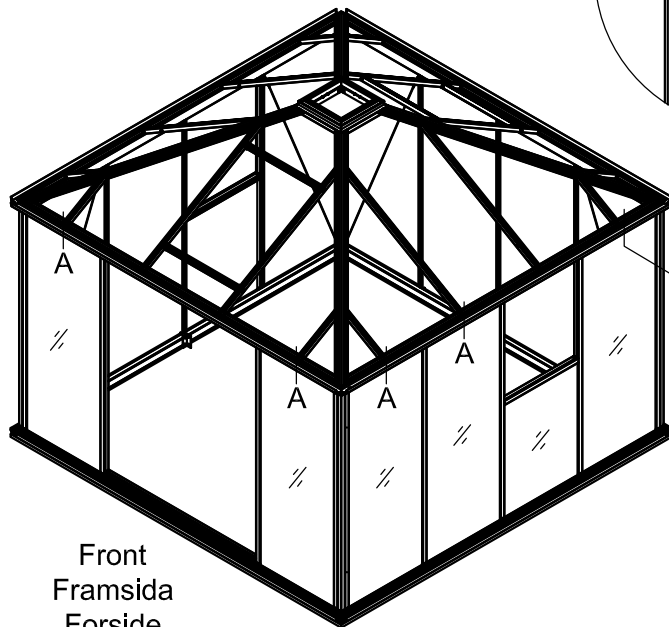

Part	NO.	QTY.	Length(MM)
	7C26-007N	9M	

Front
Framsida
Forside
Framsida
Etupuoli