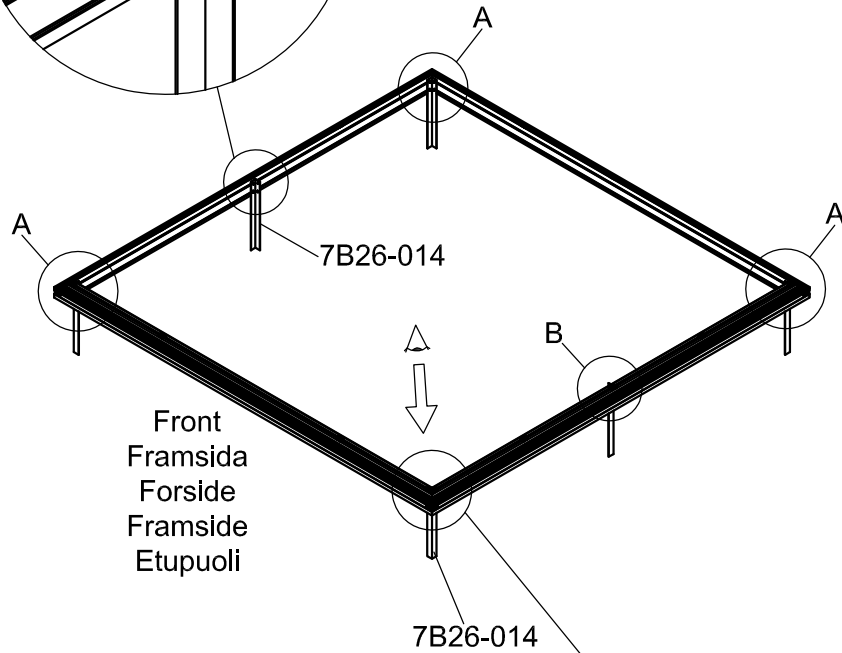

Part	NO.	QTY.	Length(MM)
	7B26-014	6	500
	M6	20	PCS