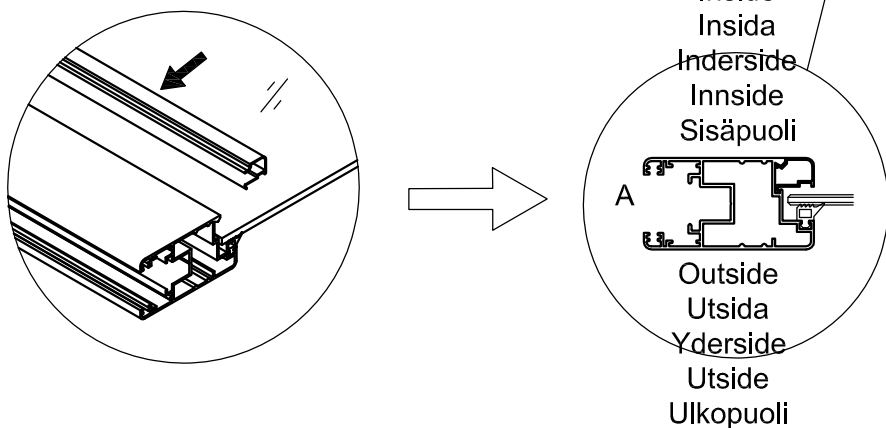

Part	NO.	QTY.	Length(MM)
	658×1695	1	1695
	40X-Y95	2	1704
	40X-Y96	2	666