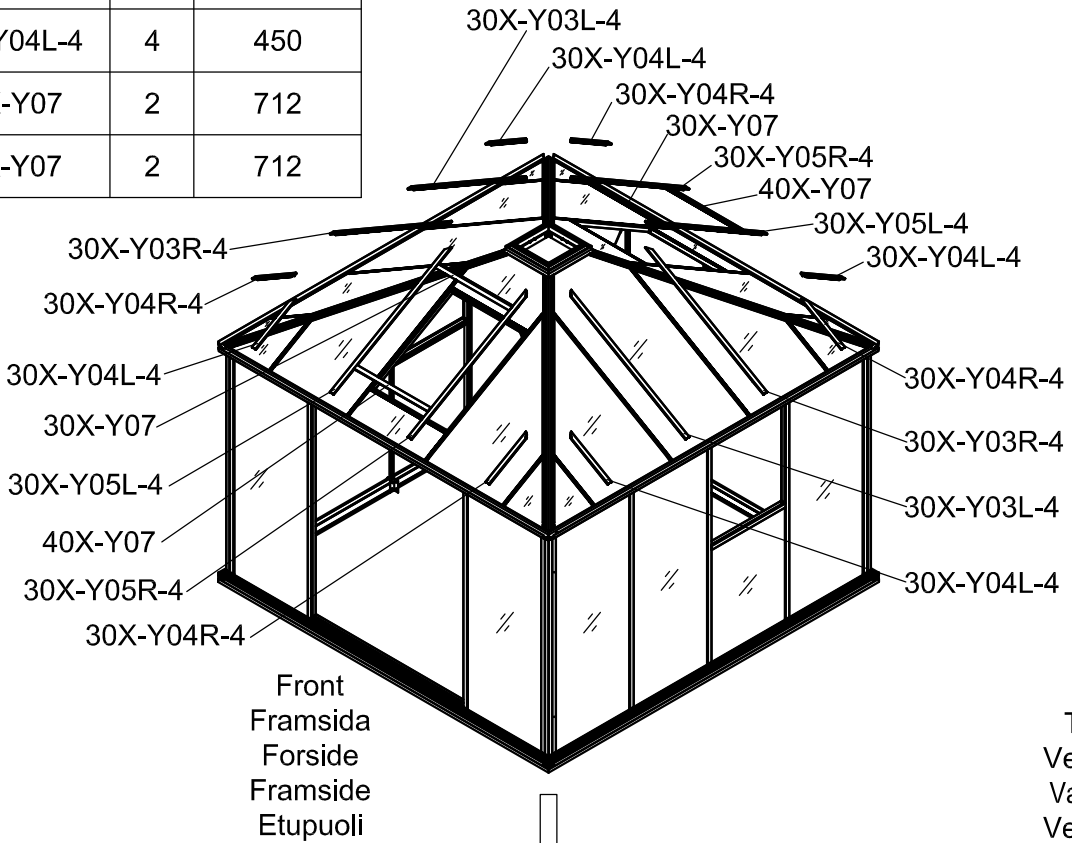

Part	NO.	QTY.	Length(MM)
𑌒𑌒	30X-Y03R-4	2	1317
𑌒𑌒	30X-Y03L-4	2	1317
𑌒𑌒	30X-Y05R-4	2	1317
𑌒𑌒	30X-Y05L-4	2	1317
𑌒𑌒	30X-Y04R-4	4	450
𑌒𑌒	30X-Y04L-4	4	450
𑌒𑌒	40X-Y07	2	712
𑌒𑌒	30X-Y07	2	712

Tool
Verktøy
Værktøj
Verktøy
Työkalu

Tool
Verktøy
Værktøj
Verktøy
Työkalu