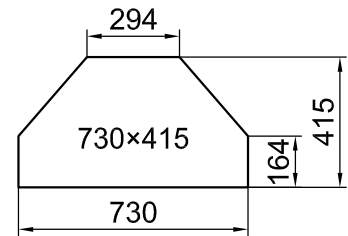

Part	NO.	QTY.	Length(MM)	Page
	730×1836	12	1836	P8
	730×960	2	960	P8
	372×429	8	429	P11
	730×1297	8	1297	P11
	730×1572	2	1572	P11
	730×415	2	730	P11
	730×235	2	730	P11
	657×1695	2	1695	P14
	782×863	4	863	P22~23