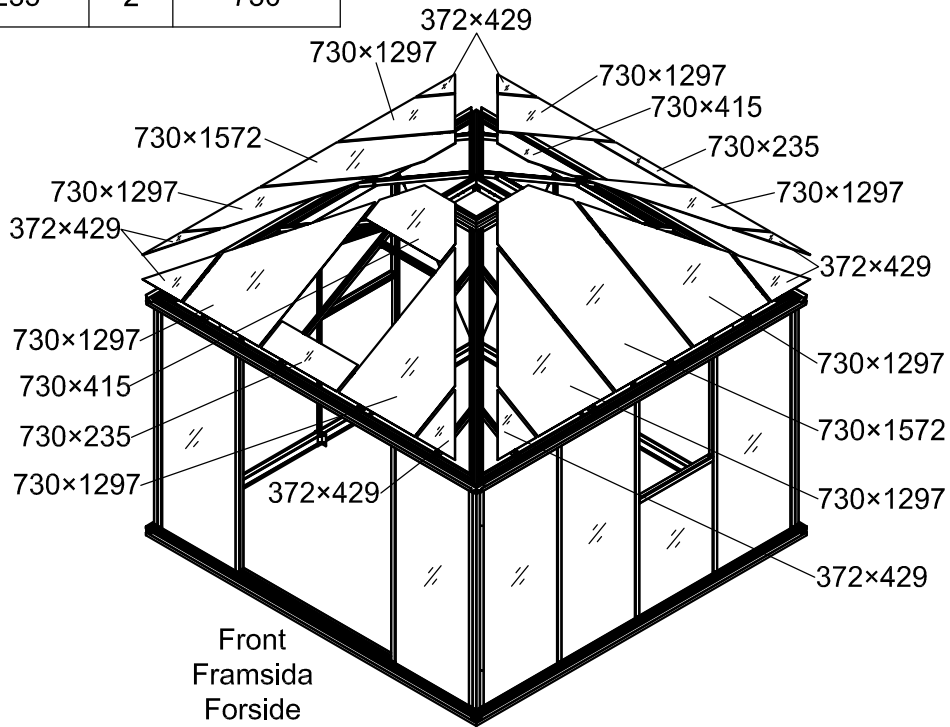

Part	NO.	QTY.	Length(MM)
	372×429	8	429
	730×1297	8	1297
	730×1572	2	1572
	730×415	2	730
	730×235	2	730

Front
Framsida
Forside
Framsida
Etupuoli