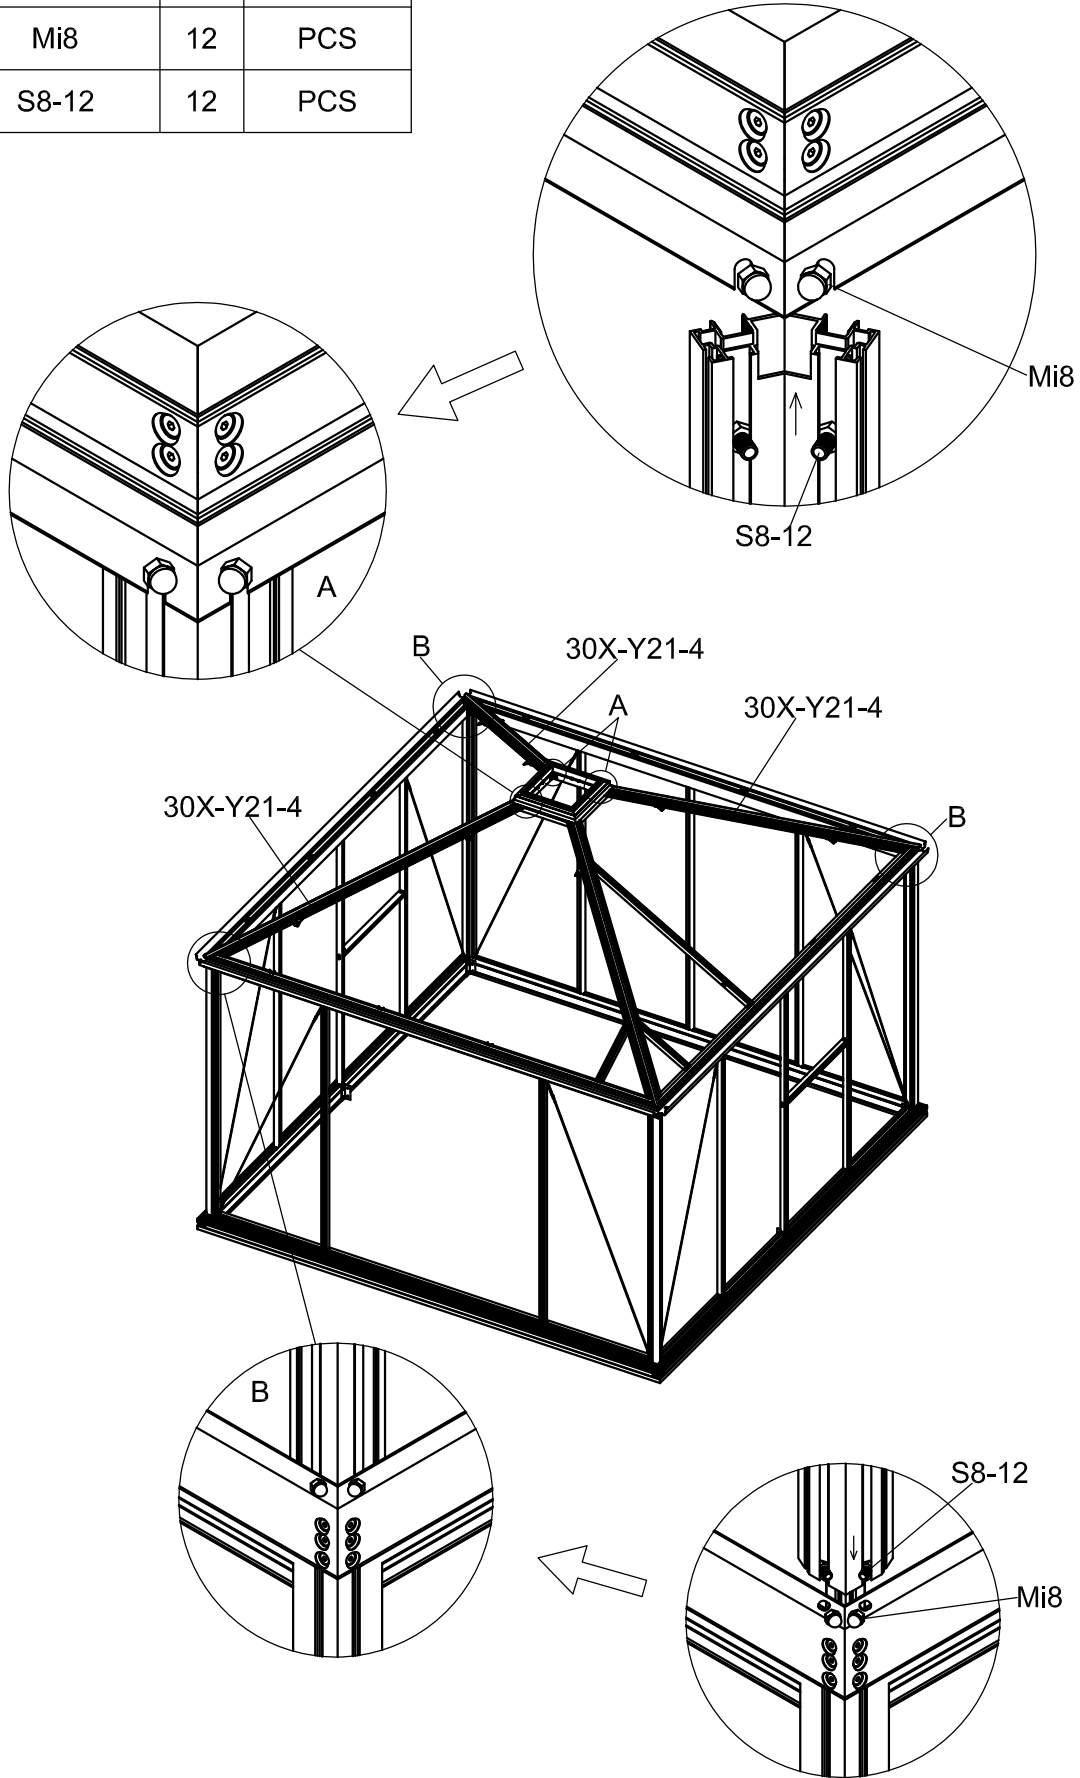

Part	NO.	QTY.	Length(MM)
	30X-Y21-4	3	2128
	Mi8	12	PCS
	S8-12	12	PCS