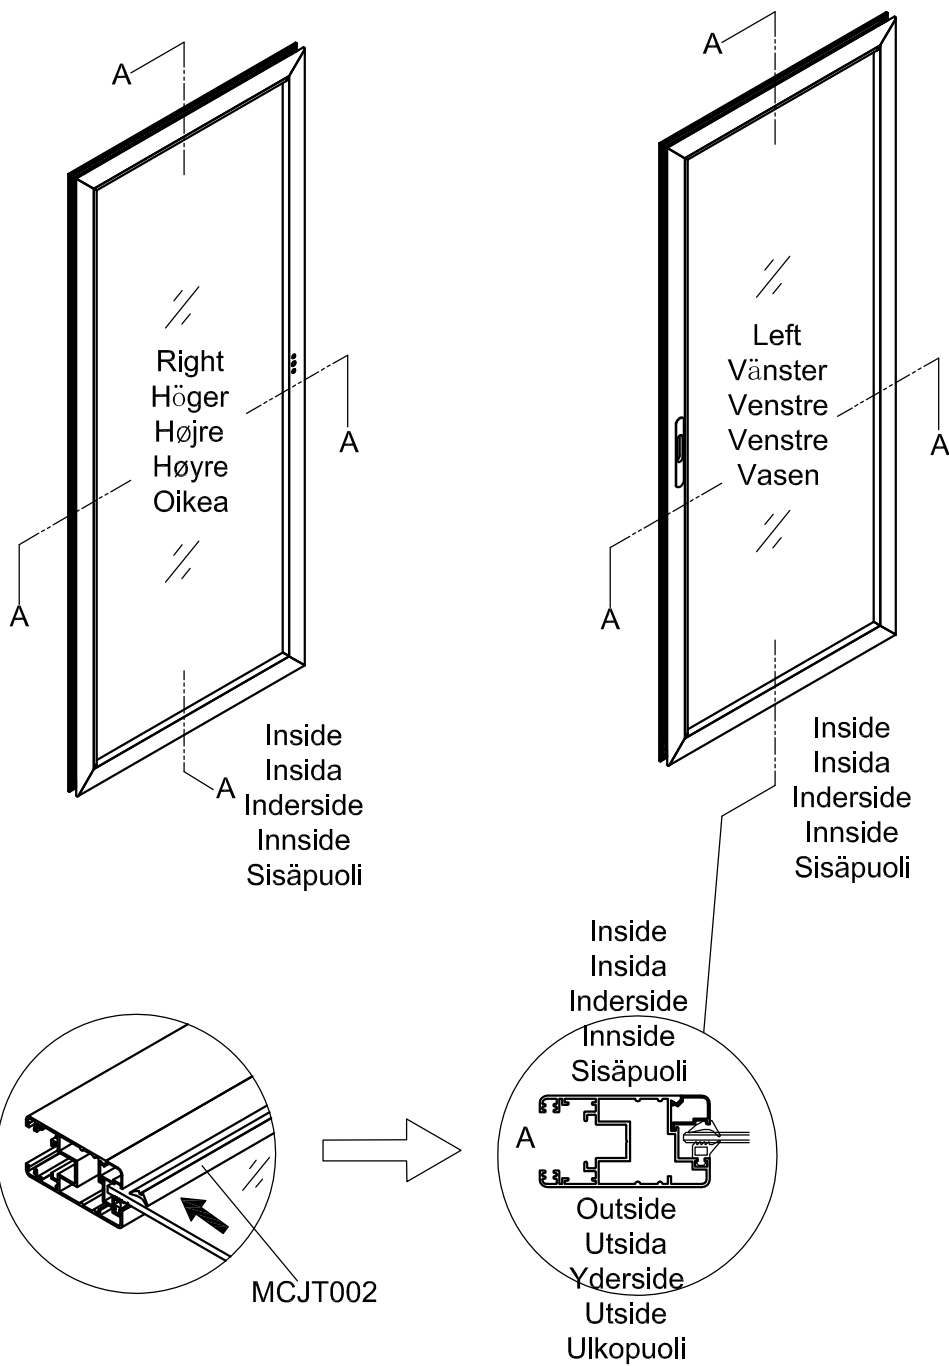

Part	NO.	QTY.	Length(MM)
	MCJT002	11M