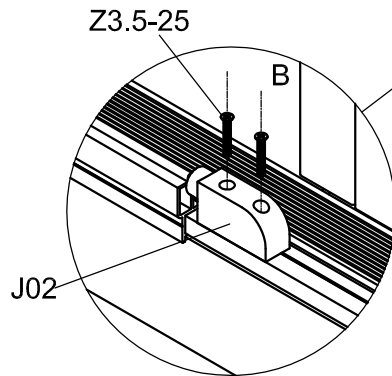

Part	NO.	QTY.	Length(MM)
	658×1695	1	1695
	40X-Y95	2	1704
	40X-Y96	2	666

Part	NO.	QTY.	Length(MM)
	MCJT002	11M	

Part	NO.	QTY.	Length(MM)
	40X-Y97R-C	1	1799
	NS1106A	1	1790
	Z4.2-13	4	PCS

Part	NO.	QTY.	Length(MM)
	40X-Y97L-C	1	1799
	NS1106A	1	1790
	Z4.2-13	4	PCS

Part	NO.	QTY.	Length(MM)
	40X-Y94	1	1774
	NSST120	1.9M	
	T04	2	PCS
	Z4.2-38	3	PCS
	Z3.5-25	4	PCS

Part	NO.	QTY.	Length(MM)
	30X-Y64-A	1	3016
	40X-Y64	1	3016
	40X-Y17	1	2890
	7C28-004	5	PCS
	Z4.2-50	5	PCS
	Z4.2-13	12	PCS

Adjust the height of the wheels  
 Justera höjden för hjulen  
 Juster højden af hjulene  
 Justere høyden for hjulene  
 Säädä alapyörien korkeus

Part	NO.	QTY.	Length(MM)
	T01	1	PCS
	T01A	1	PCS
	J02	2	PCS
	T08	2	PCS
	M4-40	2	PCS
	Mi4-17	2	PCS
	Z3.5-25	4	PCS
	Z4.2-13	4	PCS