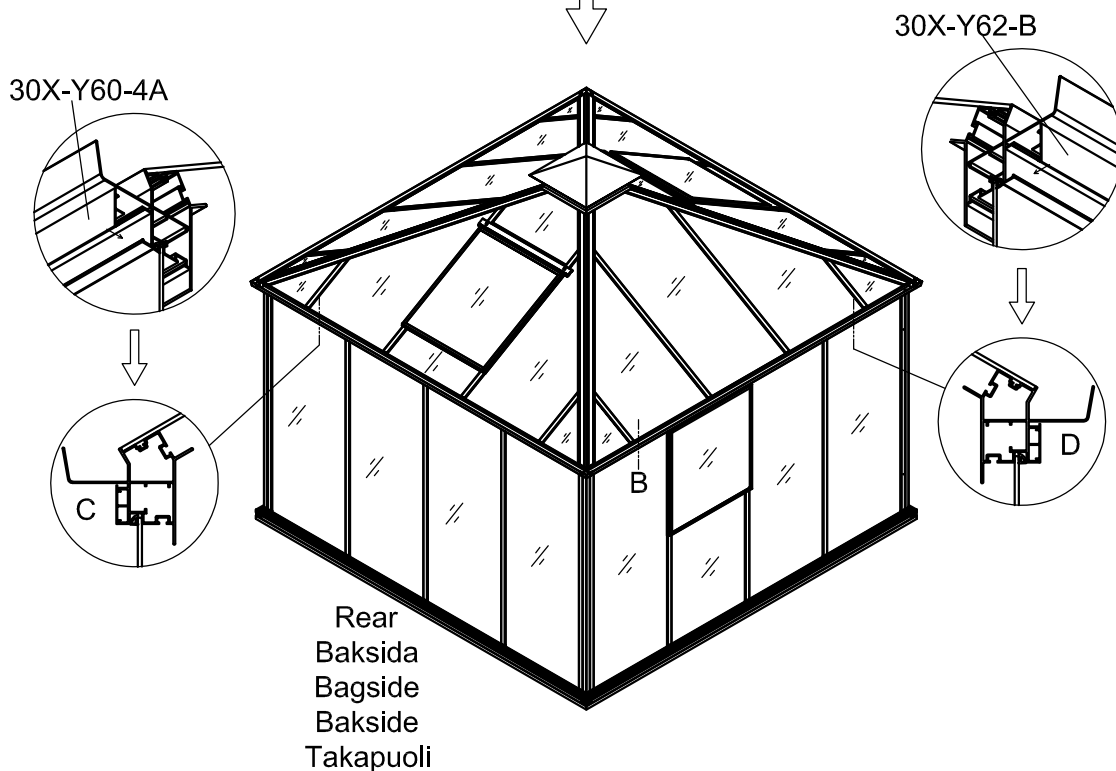

3031

Størrelse (L×B×H):319×319×303cm

Læs venligst omhyggeligt, før montering.  
Der kræves to personer til montering.

3031

Størrelse (L×B×H):319×319×303cm

Les monteringsanvisningen nøye innen montering.  
Det kreves to personer for montering.

2 PCS

Inside  
 Insida  
 Inderside  
 Inside  
 Sisäpuoli

26b/30

Part	NO.	QTY.	Length(MM)
	30X-Y61-4A	2	57
	30X-Y62-C	2	761
	30X-Y62-B	2	1512
	30X-Y60-4A	1	3136

Part	NO.	QTY.	Length(MM)
	7C33-S02	2	PCS

Part	NO.	QTY.	Length(MM)
	7C26-S01	2	1864
	7C33-S03	4	PCS
	Z4.8-25	4	PCS