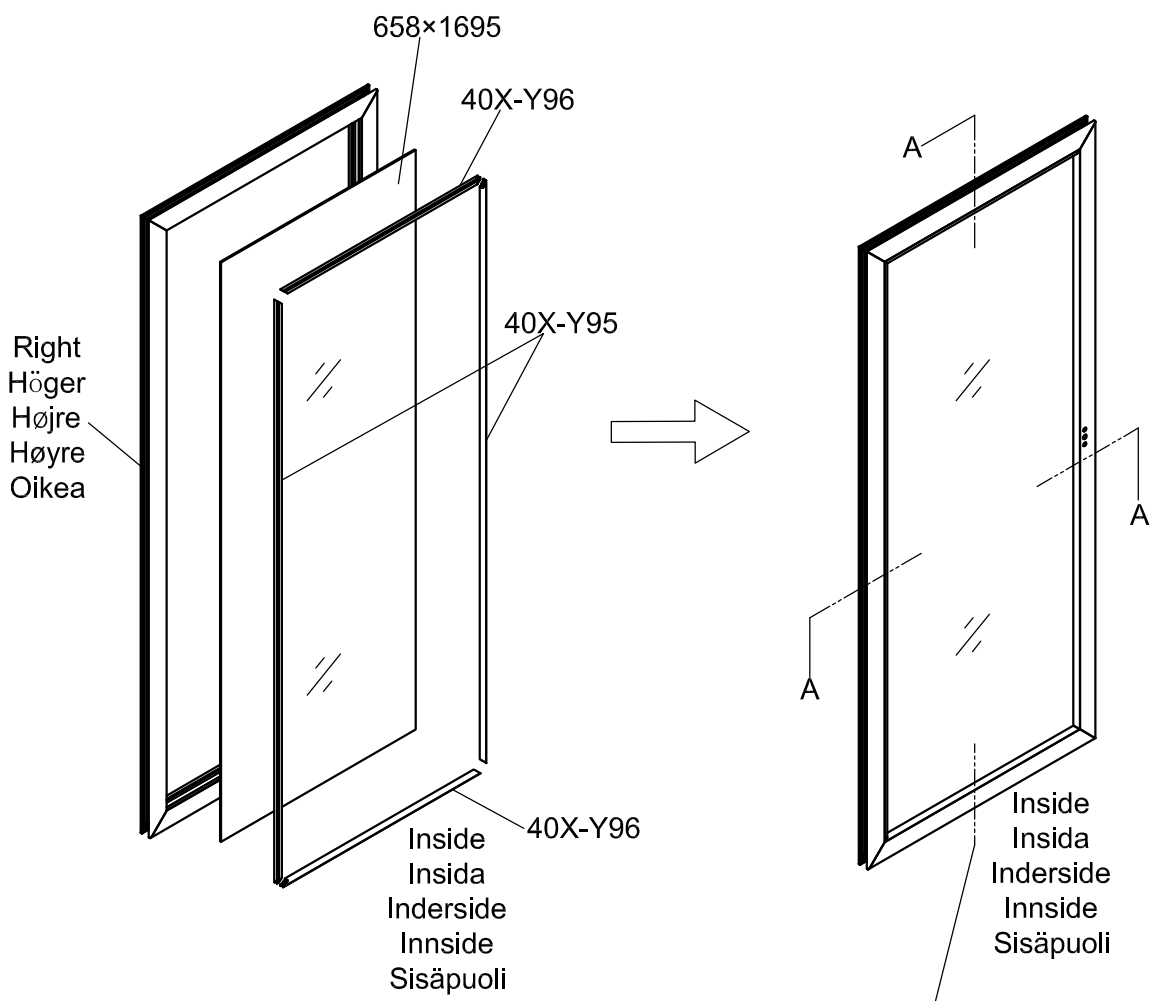

Part	NO.	QTY.	Length(MM)
	658×1695	1	1695
	40X-Y95	2	1704
	40X-Y96	2	666