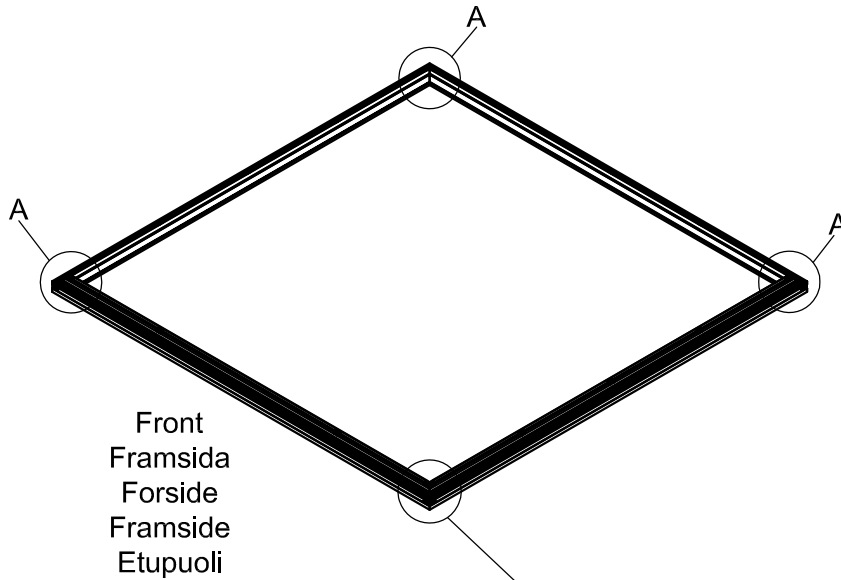

Part	NO.	QTY.	Length(MM)
	W01	4	69