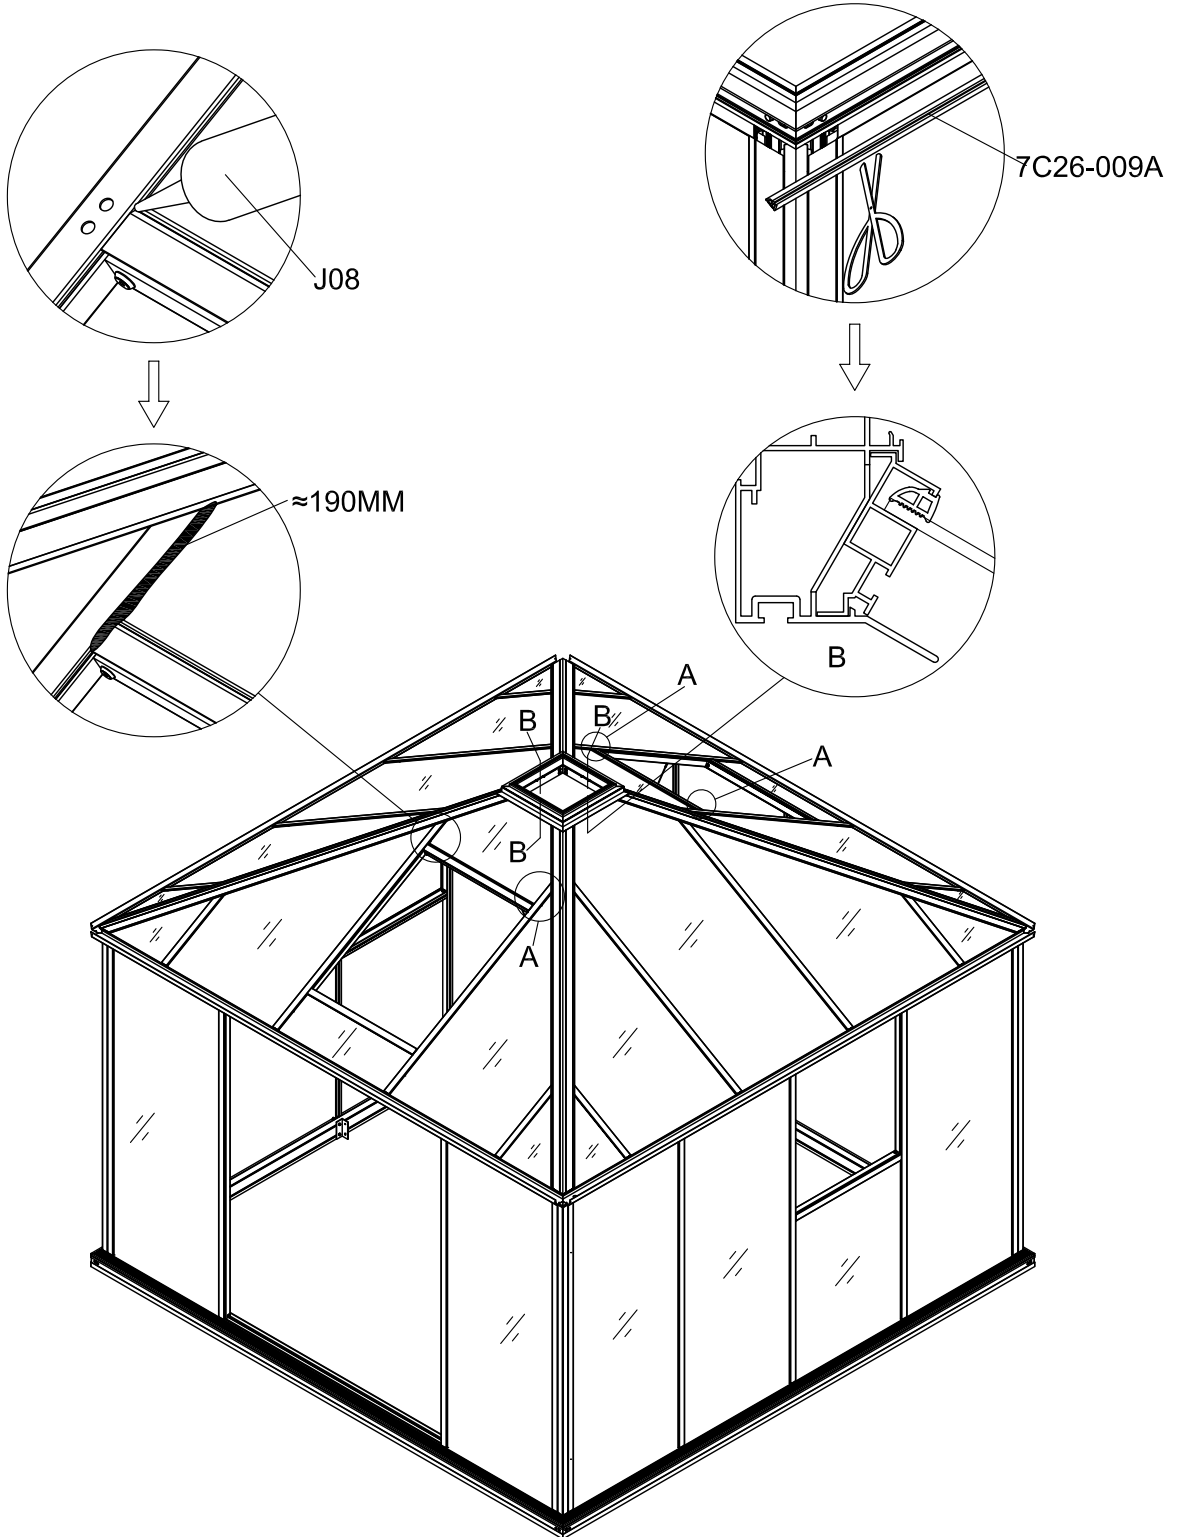

Part	NO.	QTY.	Length(MM)
	J08	1	PCS
	7C26-009A	1.2M