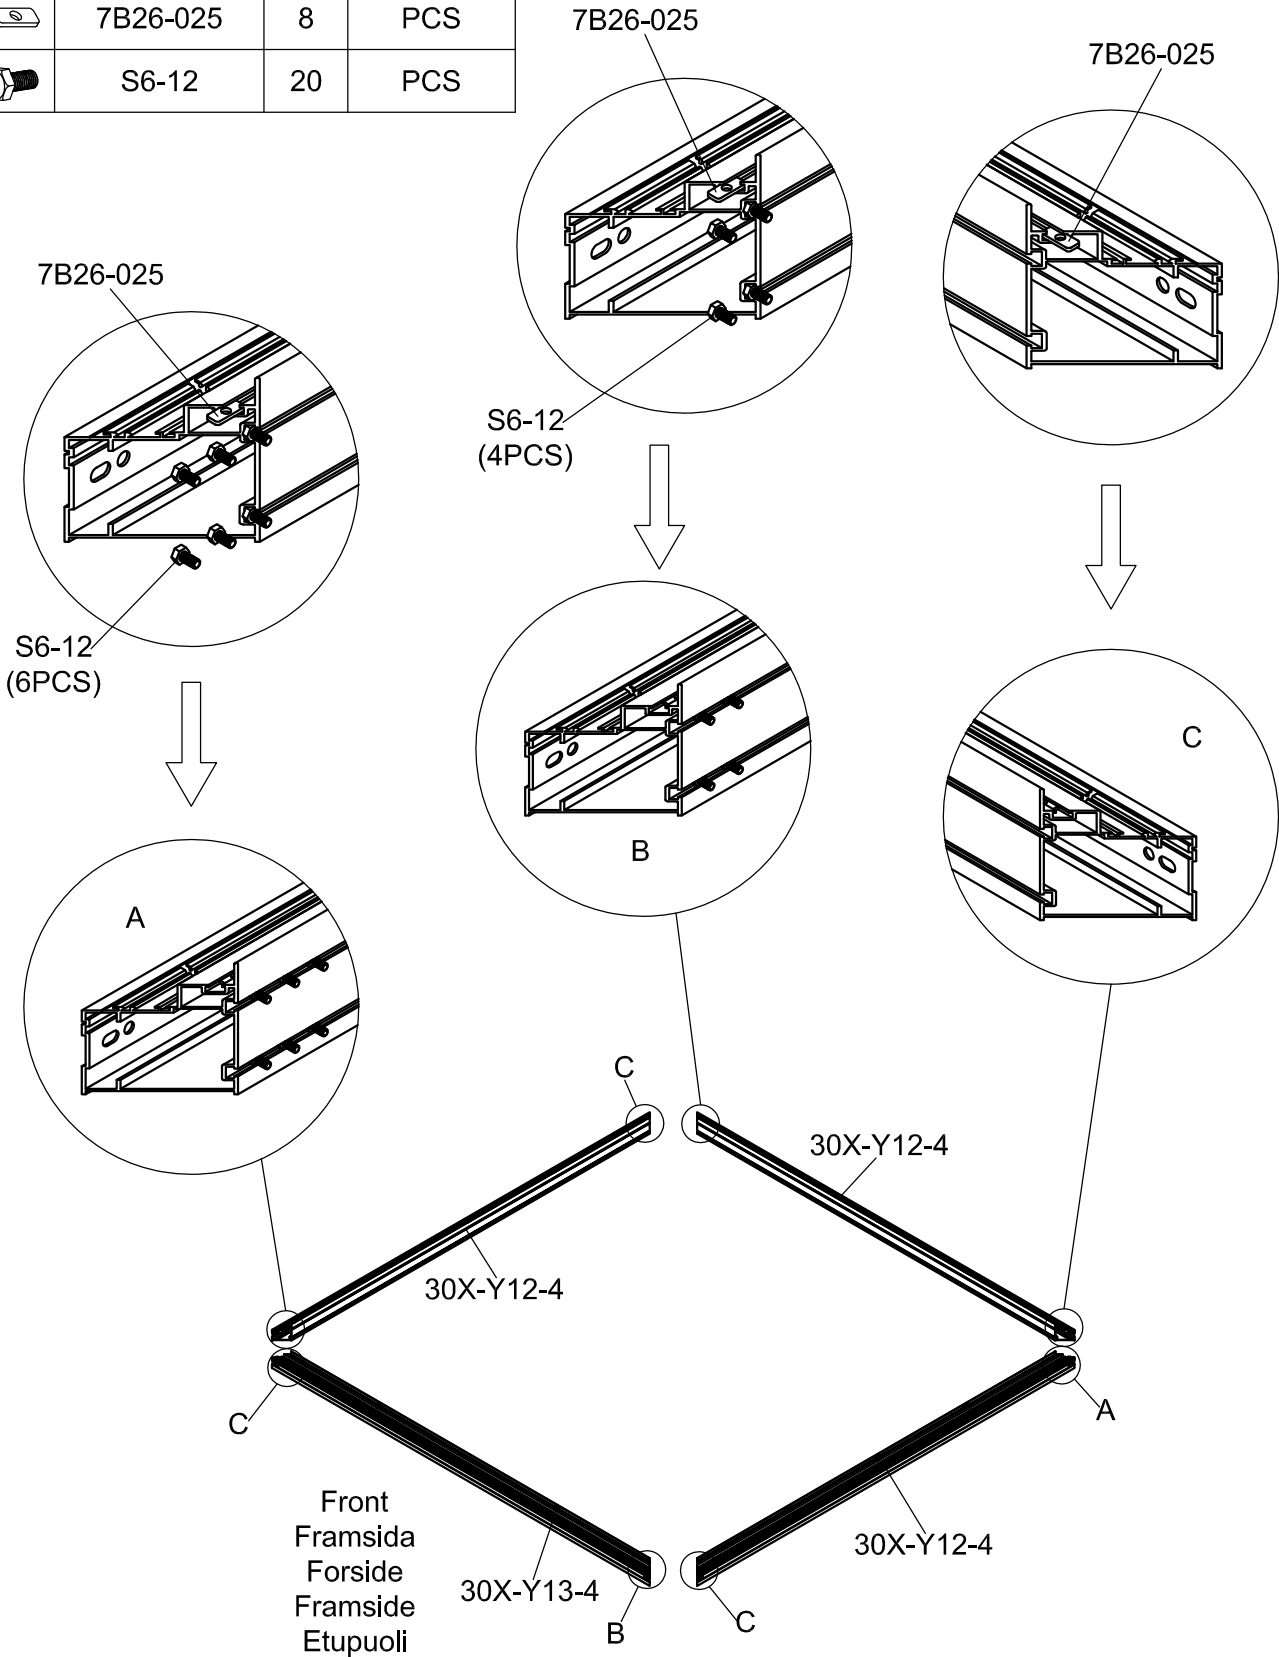

Part	NO.	QTY.	Length(MM)
	30X-Y12-4	3	3188
	30X-Y13-4	1	3188
	7B26-025	8	PCS
	S6-12	20	PCS