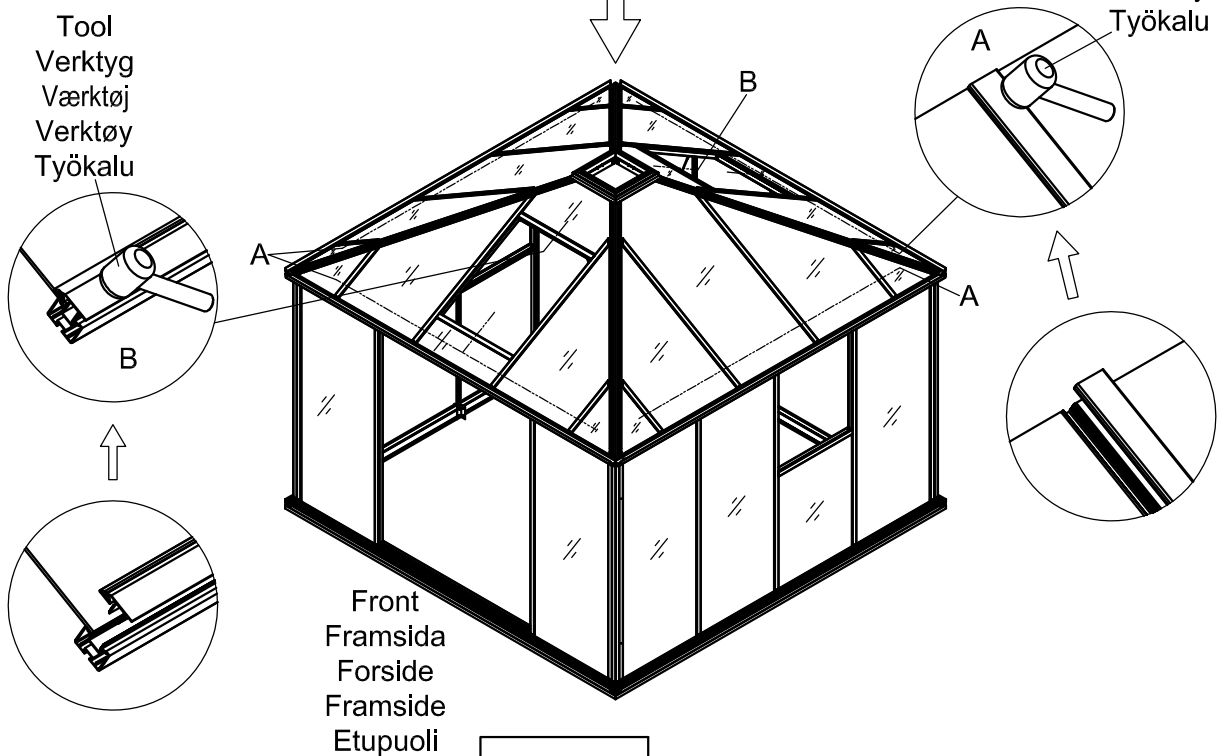

Part	NO.	QTY.	Length(MM)
𑌒𑌒	30X-Y03R-4	2	1317
𑌒𑌒	30X-Y03L-4	2	1317
𑌒𑌒	30X-Y05R-4	2	1317
𑌒𑌒	30X-Y05L-4	2	1317
𑌒𑌒	30X-Y04R-4	4	450
𑌒𑌒	30X-Y04L-4	4	450
𑌒𑌒	40X-Y07	2	712
𑌒𑌒	30X-Y07	2	712

Tool
Verktøy
Værktøj
Verktøy
Työkalu

Tool
Verktøy
Værktøj
Verktøy
Työkalu