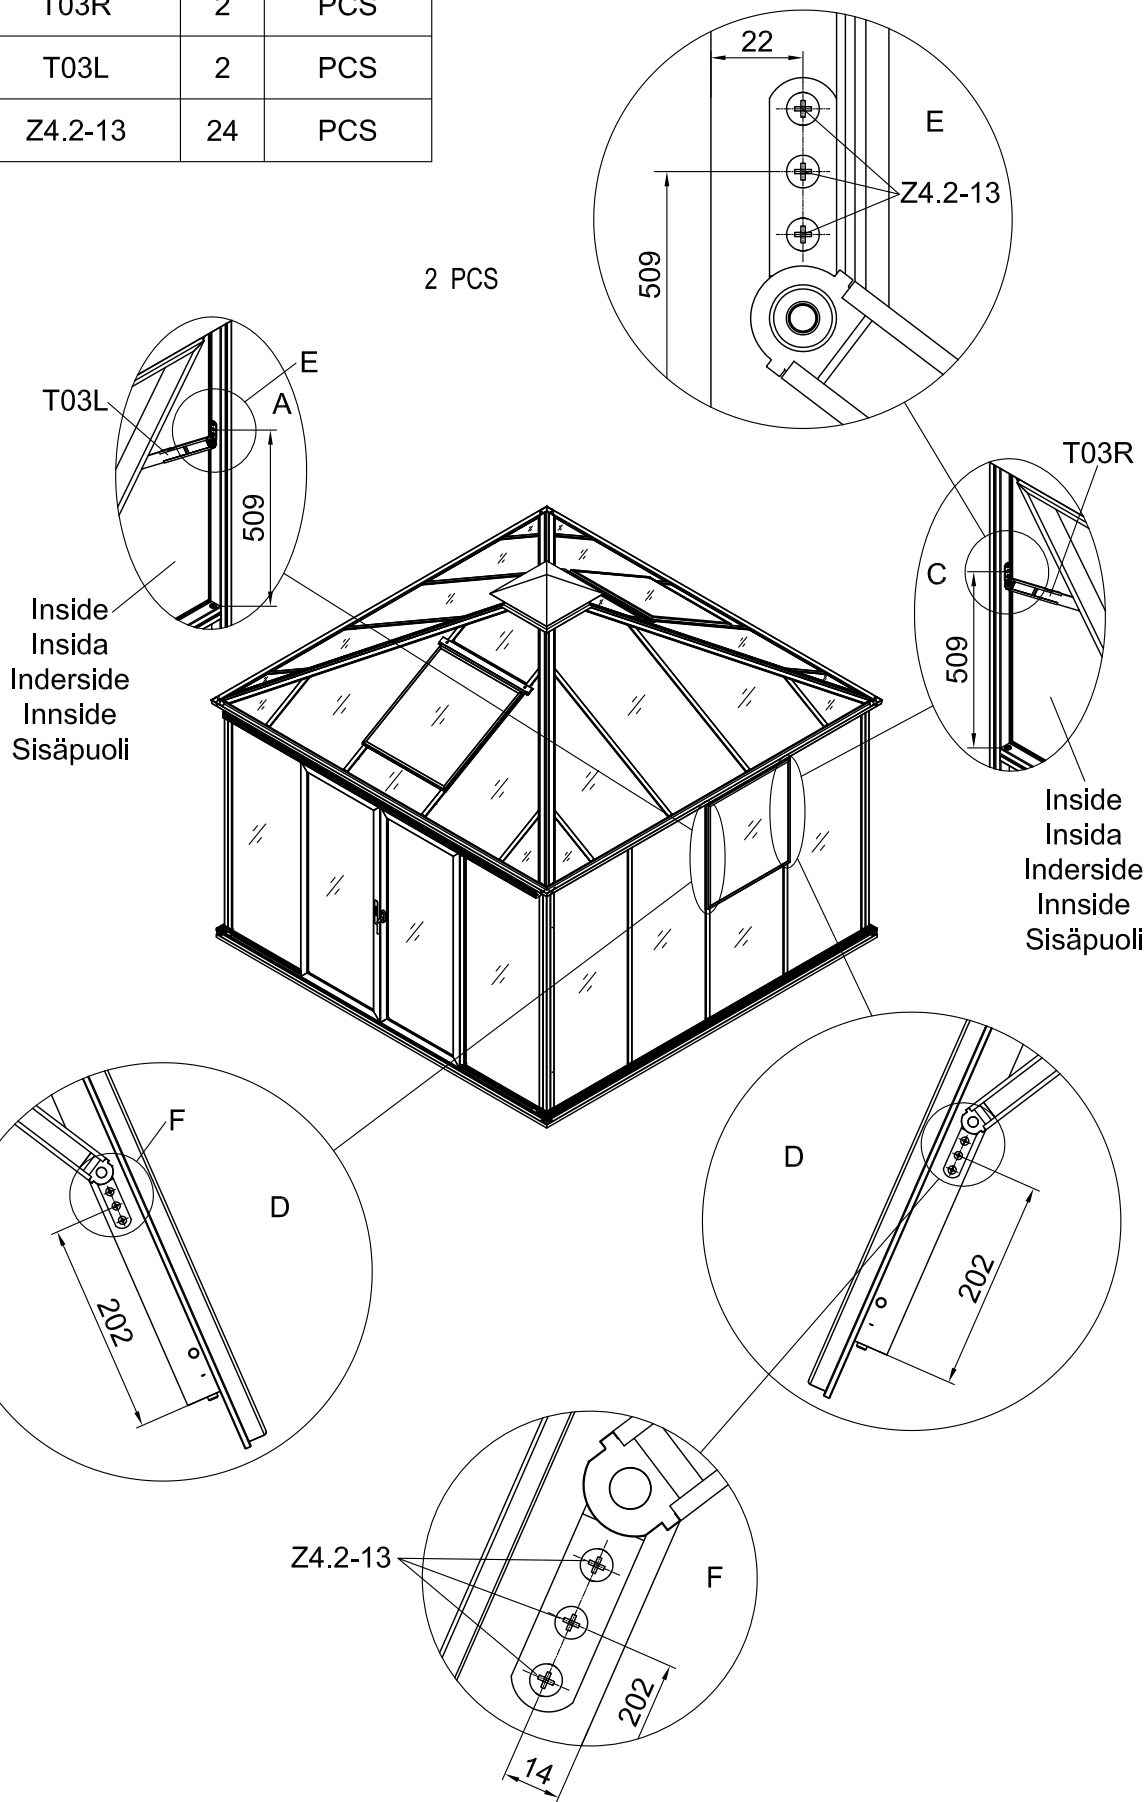

Part	NO.	QTY.	Length(MM)
	T03R	2	PCS
	T03L	2	PCS
	Z4.2-13	24	PCS