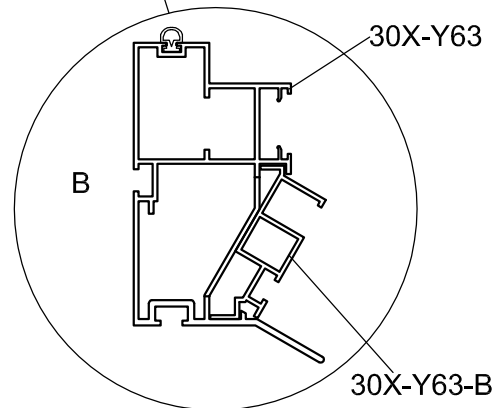

3031

Størrelse (L×B×H):319×319×303cm

Læs venligst omhyggeligt, før montering.  
Der kræves to personer til montering.

3031

Størrelse (L×B×H):319×319×303cm

Les monteringsanvisningen nøye innen montering.  
Det kreves to personer for montering.

Part	NO.	QTY.	Length(MM)
	40X-Y30R	2	1810
	40X-Y30L	2	1810
	30X-Y34	2	713
	Si5-16	8	PCS
	J01	8	PCS

2 PCS

Part	NO.	QTY.	Length(MM)
	40X-Y30	6	1810
	Si6-16	16	PCS
	J05	16	PCS

Part	NO.	QTY.	Length(MM)
	40X-Y30	1	1810
	Si6-16	28	PCS
	J05	28	PCS

Part	NO.	QTY.	Length(MM)
	30X-Y63	4	432
	30X-Y63-B	4	290
	7B26-018	4	PCS
	W02	4	22
	Si6-16	16	PCS
	J05	16	PCS
	S6-10	8	PCS

Part	NO.	QTY.	Length(MM)
	30X-Y21-4	1	2128
	30X-Y32L-4	1	1278
	30X-Y31R-4	1	411
	30X-Y31L-4	1	411
	M6-8	6	PCS
	Si6-16	6	PCS
	J05	6	PCS
	Mi8	2	PCS
	S8-12	2	PCS