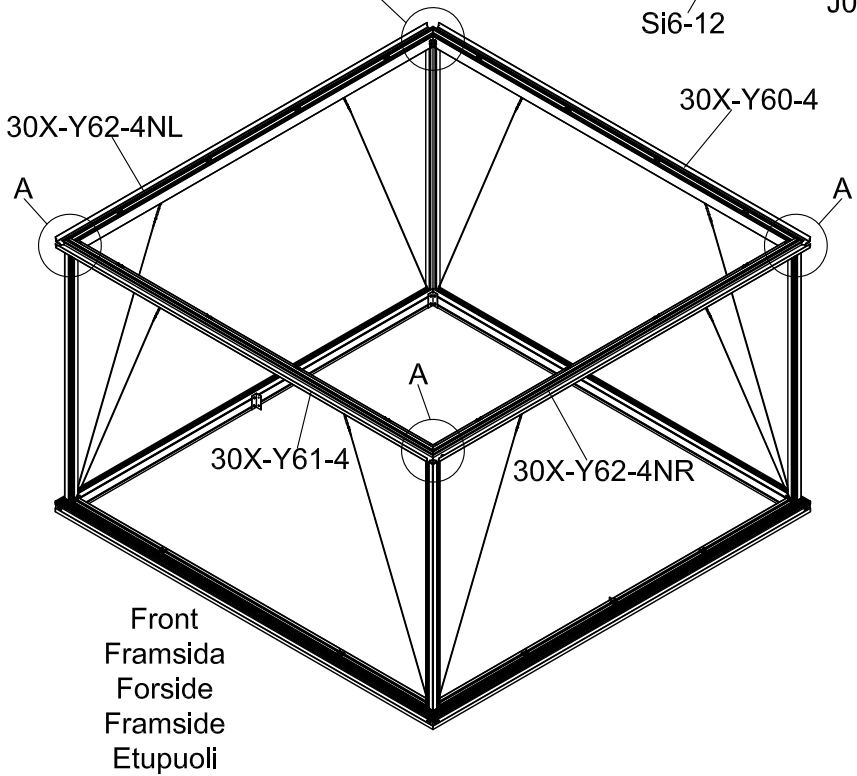

Part	NO.	QTY.	Length(MM)
	30X-Y61-4	1	3138
	30X-Y60-4	1	3138
	30X-Y62-4NR	1	3138
	30X-Y62-4NL	1	3138
	7B26-018	4	PCS
	W05	4	27
	Si6-16	16	PCS
	Si6-12	8	PCS
	J05	24	PCS
	7B26-033	8	PCS

Front
Framsida
Forside
Framside
Etupuoli