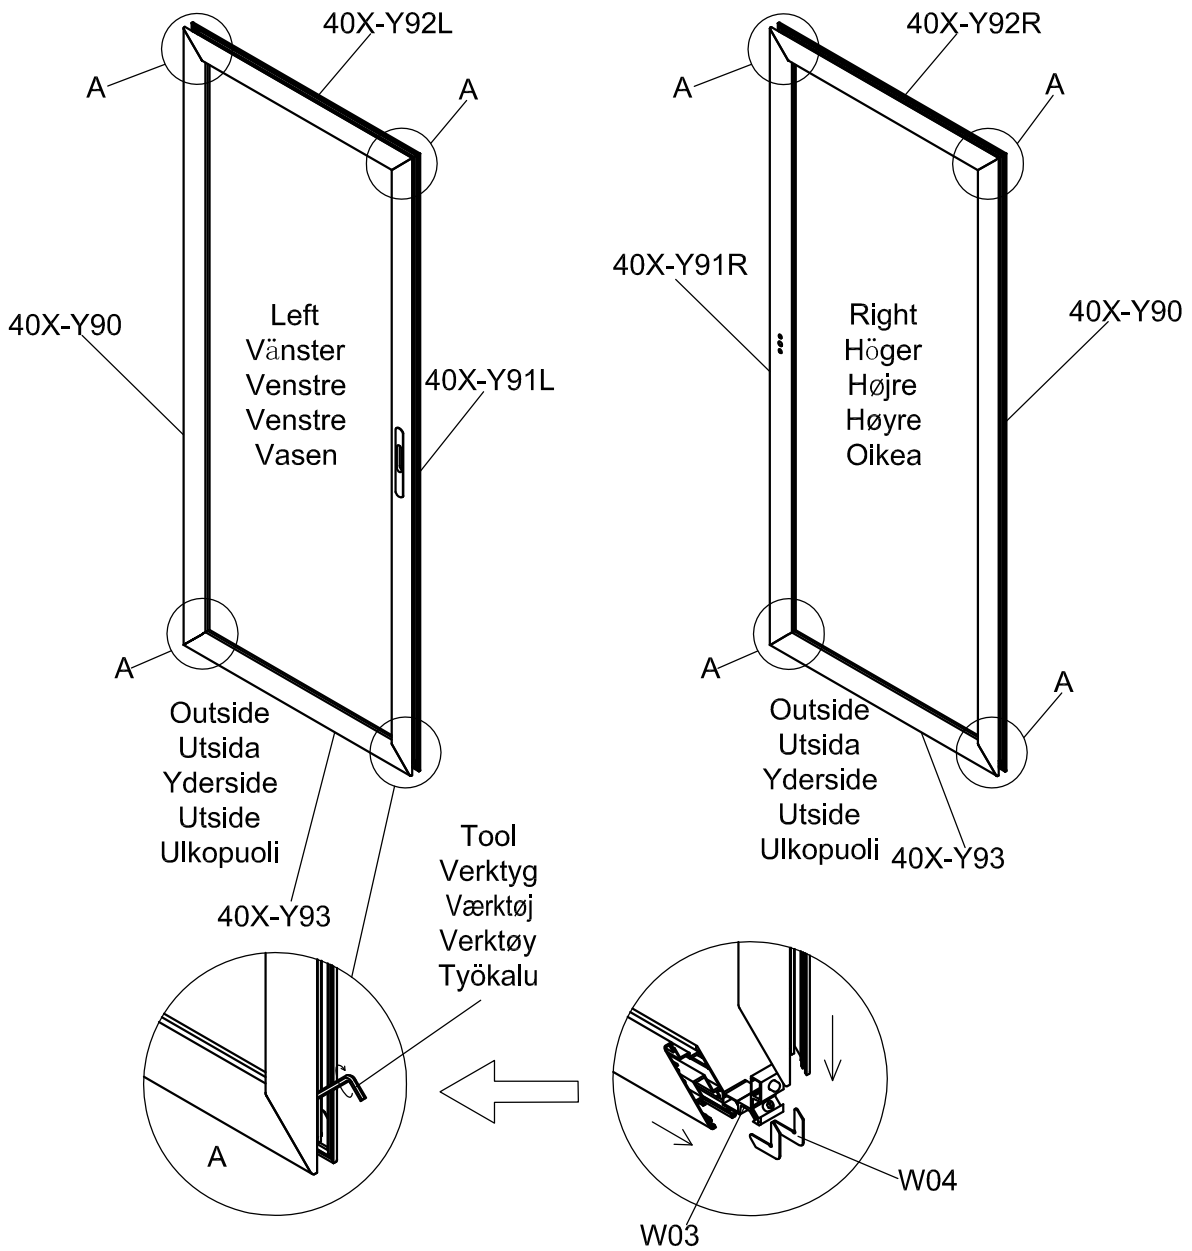

Part	NO.	QTY.	Length(MM)
	40X-Y90	2	1805
	40X-Y91R	1	1805
	40X-Y91L	1	1805
	40X-Y92R	1	767
	40X-Y92L	1	767
	40X-Y93	2	767
	W03	8	30
	W04	16	PCS