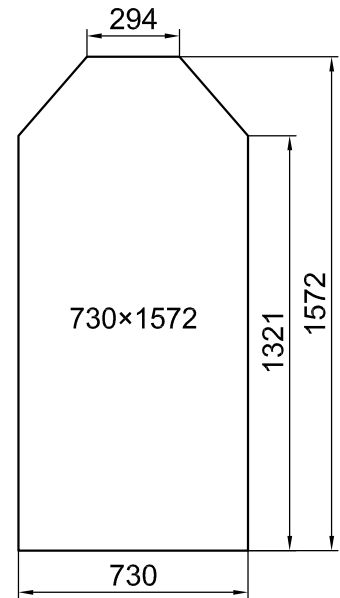

# Green Room<sup>®</sup>

BY WILLAB GARDEN

3031

Product size (L×W×H):319×319×303cm

Please read carefully before assembling  
Two people are needed

3031

Storlek (L×B×H):319×319×303cm

Läs noggrant innan montering.  
Det krävs två personer för montering.

3031

Størrelse (L×B×H):319×319×303cm

Læs venligst omhyggeligt, før montering.  
Der kræves to personer til montering.

3031

Størrelse (L×B×H):319×319×303cm

Les monteringsanvisningen nøye innen montering.  
Det kreves to personer for montering.

Part	NO.	QTY.	Length(MM)	Page
	730×1836	12	1836	P8
	730×960	2	960	P8
	372×429	8	429	P11
	730×1297	8	1297	P11
	730×1572	2	1572	P11
	730×415	2	730	P11
	730×235	2	730	P11
	657×1695	2	1695	P14
	782×863	4	863	P22~23