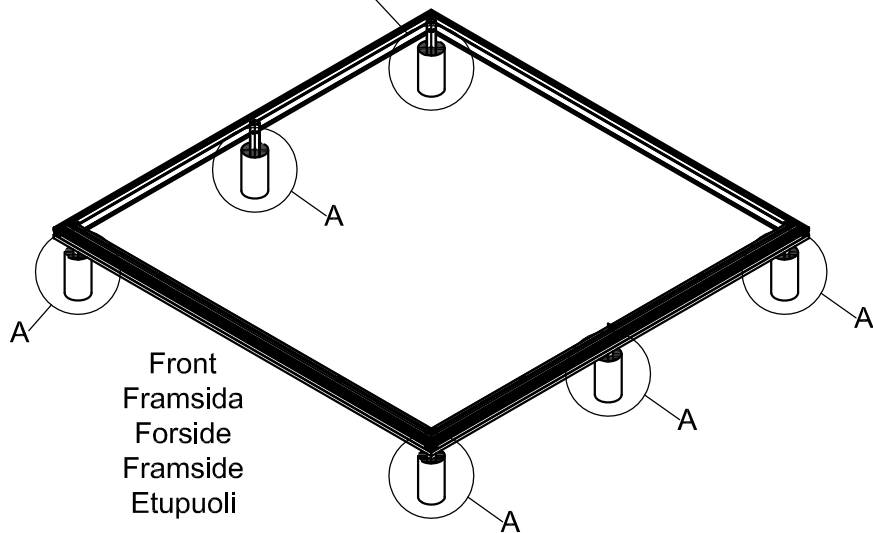

Concrete
Betong
Beton
Betong
Betoni

Front
Framsida
Forside
Framsida
Etuoli