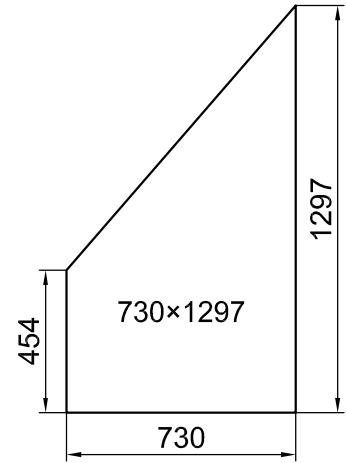

Part	NO.	QTY.	Length(MM)	Page
	730×1836	12	1836	P8
	730×960	2	960	P8
	372×429	8	429	P11
	730×1297	8	1297	P11
	730×1572	2	1572	P11
	730×415	2	730	P11
	730×235	2	730	P11
	657×1695	2	1695	P14
	782×863	4	863	P22~23